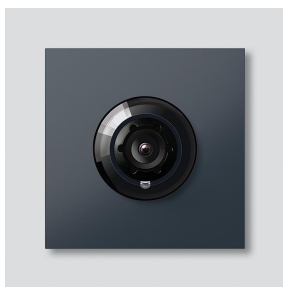

Caméra sans système
180 pour Siedle Vario
CM 618-02 AG

210009594

Page 3