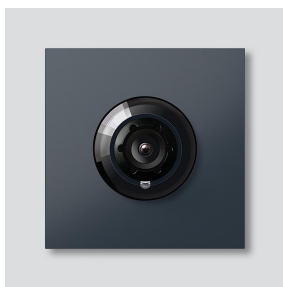

Caméra sans système
180 pour Siedle Vario
CM 618-02 AG

210009594

Page 4

Caméra 130/180

CM 618-... Module caméra 180

Information produit

1,3 MB

[télécharger](#)

Déclaration de conformité

3,5 MB

[télécharger](#)

Information complémentaire

109 kB

[télécharger](#)