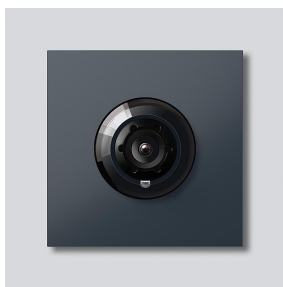

Caméra sans système
180 pour Siedle Vario
CM 618-02 AG

210009594

Page 3