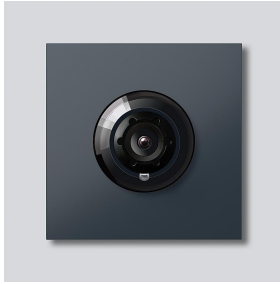

Caméra sans système
180 pour Siedle Vario
CM 618-02 AG

210009594

Page 2

Pièces détachées

Référence	Désignation	Couleur / Finition	GC (groupe de condition)	Code article
ACM 671/673/678-..., BCM 65x-..., CM 61x-...	Bulle plastique	Transparent	E	200048697-00
ACM 671/673/678-..., BCM 65x-..., CM 61x-... AG	Cache	Gris anthracite	E	210005930-00
BCM 65x-..., BCMx 650-...	Bornier	Noir	E	200029921-00
CMx 612-..., CM 611-...	Bornier	Noir	E	200029922-00
Vario 611	Modules de cadre d'étanchéité	Gris	E	210007484-00