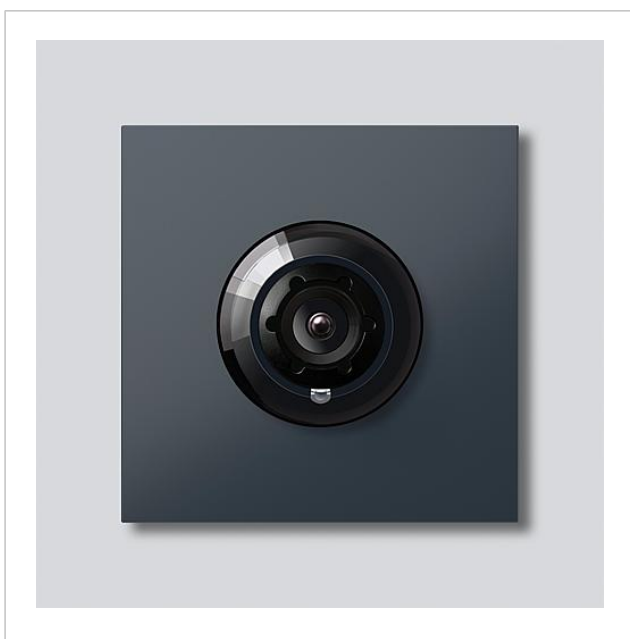

Caméra sans système
180 pour Siedle Vario
CM 618-02 AG

210009594

Page 3