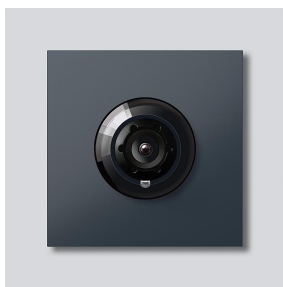

Systemfrit kamera 180
til Siedle Vario
CM 618-02 AG
210004912-01

Produktbeskrivelse

Systemfrit kamera 180 til Siedle Vario med automatisk dag-/natomstilling (True Day/Night) og integreret infrarødbelysning. Dækningsvinkel vandret/lodret: ca. 175°/120°

Fuld skærm eller 9 billedudsnit kan vælges
Elektronisk billedkorrektion med fuld skærm
Udvidet dækningsvinkel i kantområdet ved det valgte billedudsnit
Modlyskompensering (BLC)
Wide Dynamic Range (WDR)
Farvesystem: PAL
Billedoptager: CMOS-sensor 1/2,7" 1920 x 1080 pixel
Opløsning: 600 TV-linjer
Objektiv: 1,55 mm
Vedvarende drift: egnet
2-trins-varmesystem: 12 V AC maks. 130 mA
Videoudgang: 1 Vss ved 75 ohm

Artikelinformationer

Artikler-betegnelse	Varebeskrivelse	Farve/materiale	KG	Varenr.
CM 618-02 AG	Systemfrit kamera 180 til Siedle Vario	Antracitgrå		D 210004912-01

Tilbehør

Artikler-betegnelse	Varebeskrivelse	Farve/materiale	KG	Varenr.
Vario 611 AG	Udbedringslak	Antracitgrå	0	210007124-00

Systemfrit kamera 180
til Siedle Vario
CM 618-02 AG

210009594

Side 2

Reserve dele

Artikler-betegnelse	Varebeskrivelse	Farve/materiale	KG	Varenr.
ACM 671/673/678-..., BCM 65x-..., CM 61x-...	Glaskappe	Glasklar	E	200048697-00
ACM 671/673/678-..., BCM 65x-..., CM 61x-... AG	Afblændingsramme	Antracitgrå	E	210005930-00
BCM 65x-..., BCMx 650-...	Klemblok	Sort	E	200029921-00
CMx 612-..., CM 611-...	Klemblok	Sort	E	200029922-00
Vario 611	Pakramme moduler	Gray	E	210007484-00