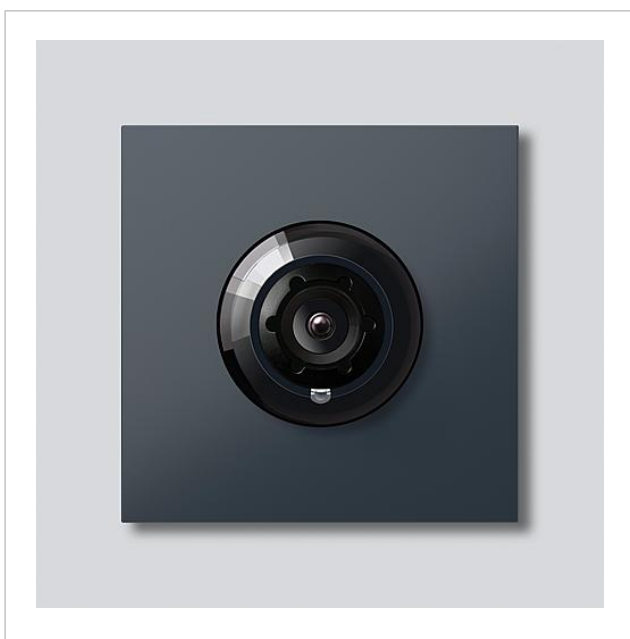

Systemfrit kamera 180
til Siedle Vario
CM 618-02 AG

210009594

Side 3