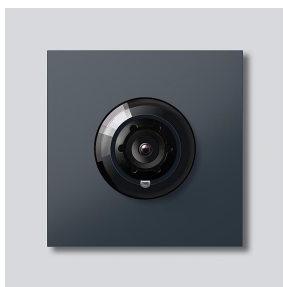

## Produktbeskrivning

Systemfri kamera 130 för Siedle Vario med automatisk omkoppling dag/natt (True Day/Night) och integrerad infraröd belysning. Täckningsvinkel horisontalt/vertikalt: ca 130°/100°

Brett dynamiskt omfång (WDR - Wide Dynamic Range)

## Reservdelar

Systemfri kamera 130  
för Siedle Vario  
CM 613-03 AG

210011108

Sida 2

Artikelbeteckning	Artikelbeskrivning	Färg/Material	KG	Artikel-nr
ACM 671/673/678-..., BCM 65x-..., CM 61x-...	Glaskåpa	Glasklar	E	200048697-00
ACM 671/673/678-..., BCM 65x-..., CM 61x-... AG	Skyddsram	Antracitgrå	E	210005930-00
CMx 612-..., CM 611-...	Anslutningsplint	Svart	E	200029922-00
Vario 611	Tätningssram modulerna	Grå	E	210007484-00