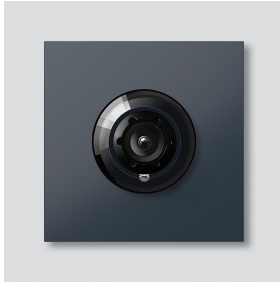

Telecamera 130 senza
sistema per Siedle Vario
CM 613-03 AG

210011108

Pagina 4

Telecamera 130/180	Opuscolo informativo sul prodotto	1,3 MB	scaricare
CM 613-... Modulo telecamera 130	Dichiarazione di conformità	3,2 MB	scaricare
	Informazioni supplementari	109 kB	scaricare