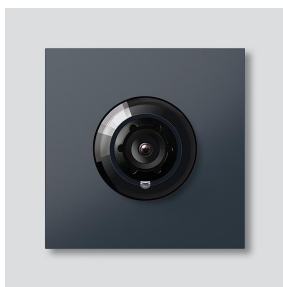

Telecamera 130 senza sistema per Siedle Vario CM 613-03 AG

210004911-03

Descrizione del prodotto

Telecamera 130 senza sistema per Siedle Vario con commutazione automatica giorno/notte (True Day/Night) e illuminazione ad infrarossi integrata. Angolo di ripresa orizzontale/verticale: circa 130°/100°

Informazioni sugli articoli

Articolo	Descrizione articolo	Colore	KG	KGCodice
CM 613-03 AG	Telecamera 130 senza sistema per Siedle Vario	Grigio antracite		D 210004911-03

Accessori

Articolo	Descrizione articolo	Colore	KG	Codice
Vario 611 AG	Vernice per riparazioni	Grigio antracite	0	210007124-00

Pezzi di ricambio

Telecamera 130 senza
sistema per Siedle Vario
CM 613-03 AG

210011108

Pagina 2

Articolo	Descrizione articolo	Colore	KG	Codice
ACM 671/673/678-..., BCM 65x-..., CM 61x-...	Calotta in vetro	Trasparentissimo	E	200048697-00
ACM 671/673/678-..., BCM 65x-..., CM 61x-... AG	Cornice	Grigio antracite	E	210005930-00
CMx 612-..., CM 611-...	Blocco di connessione	Nero	E	200029922-00
Vario 611	Guarnizione perimetrale i moduli	Grigio	E	210007484-00