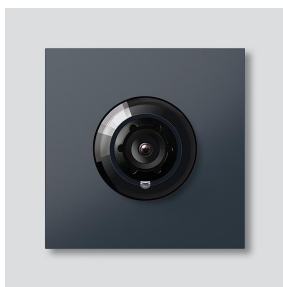

## Description du produit

Caméra sans système 130 pour Siedle Vario avec commutation jour/nuit automatique (True Day/Night) et éclairage infrarouge intégré. Angle de saisie horizontalement/verticalement : env. 130°/100°

## Accessoires

Référence	Désignation	Couleur	GC (groupe de condition)	Code article
Vario 611 AG	Stylo de retouche	Gris anthracite	0	210007124-00

## Pièces détachées

Caméra sans système  
130 pour Siedle Vario  
CM 613-03 AG

210011108

Page 2

Référence	Désignation	Couleur	GC (groupe de condition)	Code article
ACM 671/673/678-..., BCM 65x-..., CM 61x-...	Bulle plastique	Transparent	E	200048697-00
ACM 671/673/678-..., BCM 65x-..., CM 61x-... AG	Cache	Gris anthracite	E	210005930-00
CMx 612-..., CM 611-...	Bornier	Noir	E	200029922-00
Vario 611	Modules de cadre d'étanchéité	Gris	E	210007484-00