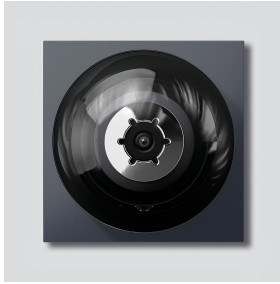

Bus-Camera 80 voor
Siedle Vario
BCMC 650-03 AG

210006652

Pagina 3

Camera 80	Productinformatie	953 kB	downloaden
BCMC 650-... Bus-cameramodule kleur	Conformiteitsverklaring	1 MB	downloaden
	Extra informatie	140 kB	downloaden