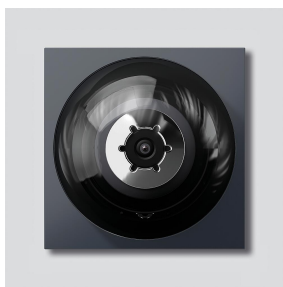

Caméra bus 80 pour
Siedle Vario
BCMC 650-03 AG

210004901-01

Description du produit

Caméra bus 80 pour Siedle Vario avec commutation jour/nuit automatique (True Day/Night) et éclairage infrarouge intégré. Angle de saisie horizontalement/verticalement : env. 80 °/60 °

Caractéristiques techniques

Indice de protection :	IP 54, IK 10
Température ambiante :	-20 °C à +55 °C
Epaisseur saillante (mm) :	32
Dimensions (mm) l x H x P :	99 x 99 x 58

Informations articles

Référence	Désignation	Couleur / Finition	GC (groupe de condition)	Code article
BCMC 650-03 AG	Caméra bus 80 pour Siedle Vario	Gris anthracite	D	210004901-01

Accessoires

Référence	Désignation	Couleur / Finition	GC (groupe de condition)	Code article
Vario 611 AG	Stylo de retouche	Gris anthracite	0	210007124-00

Pièces détachées

Caméra bus 80 pour
Siedle Vario
BCMC 650-03 AG

210006652

Page 2

Référence	Désignation	Couleur / Finition	GC (groupe de condition)	Code article
ACM 670-..., CMx 61x-..., BCMx 650-... AG	Cache	Gris anthracite	E	210007074-00
BCM 65x-..., BCMx 650-...	Bornier	Noir	E	200029921-00
BCMx 650-..., CMC 612-...	Bulle plastique	Transparent	E	200036408-00