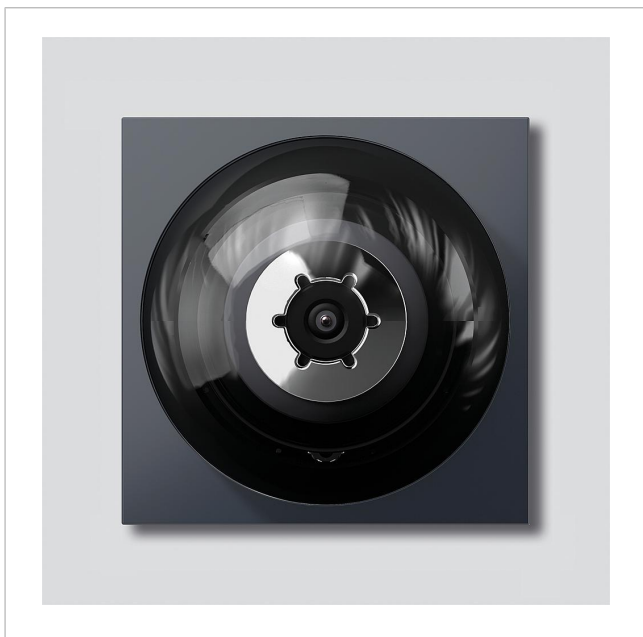

Caméra bus 80 pour
Siedle Vario
BCMC 650-03 AG

210004901-01

Description du produit

Caméra bus 80 pour Siedle Vario avec commutation jour/nuit automatique (True Day/Night) et éclairage infrarouge intégré. Angle de saisie horizontalement/verticalement : env. 80 °/60 °

Système couleur : PAL

Appareil de prise de vues : Capteur CMOS 1/3" 756 x 504 pixels

Résolution : 550 lignes TV

Objectif : 2,9 mm

Plage de réglage mécanique : 30° horizontalement/verticalement

Chauffage à 2 niveaux : 12 V AC max. 130 mA

Caractéristiques techniques

Indice de protection :	IP 54, IK 10
Température ambiante :	-20 °C à +55 °C
Epaisseur saillante (mm) :	32
Dimensions (mm) l x H x P :	99 x 99 x 58

Informations articles

Référence	Désignation	Couleur / Finition	GC (groupe de condition)	Code article
BCMC 650-03 AG	Caméra bus 80 pour Siedle Vario	Gris anthracite	D	210004901-01

Accessoires

Référence	Désignation	Couleur / Finition	GC (groupe de condition)	Code article
Vario 611 AG	Stylo de retouche	Gris anthracite	0	210007124-00

Pièces détachées

Caméra bus 80 pour
Siedle Vario
BCMC 650-03 AG