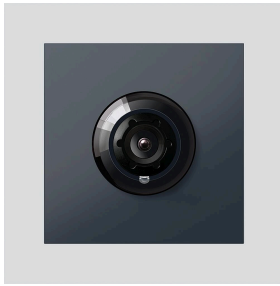

Bus-Camera 180 voor
Siedle Vario
BCM 658-02 AG

210004900-01

Productomschrijving

Bus-Camera 180 voor Siedle Vario met automatische dag-/nachtschakeling (True Day/Night) en geïntegreerde infrarood verlichting. Blikhoek horizontaal/verticaal: ca. 175°/120°

Naar keuze volledig beeld of 9 beelduitsneden
Elektronische beeldontstoring in volledig beeld
Uitgebreide blikhoek in het randbereik bij gekozen beelduitsnede
Tegenlichtcompensatie (BLC)
Wide Dynamic Range (WDR)
Kleursysteem: PAL
Beeldopnemer: CMOS sensor 1/2,7" 1920 x 1080 beeldpunten
Resolutie: 600 TV lijnen
Objectief: 1,55 mm
2-traps verwarming: 12 V AC max. 130 mA

Technische gegevens

Beschermingsklasse:	IP 54, IK 10
Omgevingstemperatuur:	-20 °C tot +55 °C
Opbouwhoogte (mm):	15
Afmetingen (mm) B x H x D:	99 x 99 x 41

Artikelinformatie

Artikelaanduiding	Artikelomschrijving	Kleur	KG	Artikelnr.
BCM 658-02 AG	Bus-Camera 180 voor Siedle Vario	Antraciet grijs	D	210004900-01

Accessoires

Artikelaanduiding	Artikelomschrijving	Kleur	KG	Artikelnr.
Vario 611 AG	Lakstift	Antraciet grijs	0	210007124-00

Onderdelen

Bus-Camera 180 voor
Siedle Vario
BCM 658-02 AG

210009590

Pagina 2

Artikelaanduiding	Artikelomschrijving	Kleur	KG	Artikelnr.
ACM 671/673/678-..., BCM 65x-..., CM 61x-...	Glasvenster	Glashelder	E	200048697-00
ACM 671/673/678-..., BCM 65x-..., CM 61x-... AG	Afdekframe	Antraciet grijs	E	210005930-00
BCM 65x-..., BCMx 650-... Vario 611	Klemmenblok Afdekframe voor modules	Zwart Grijs	E E	200029921-00 210007484-00