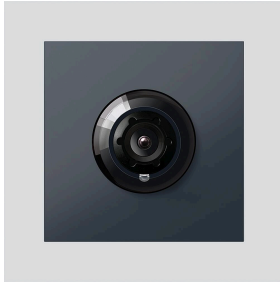

Bus-Camera 180 voor
Siedle Vario
BCM 658-02 AG

210009590

Pagina 4

Camera 130/180	Productinformatie	1,3 MB	downloaden
BCM 658-... Bus cameramodule 180	Conformiteitsverklaring	3,5 MB	downloaden
REACH Information	Extra informatie	798 kB	downloaden