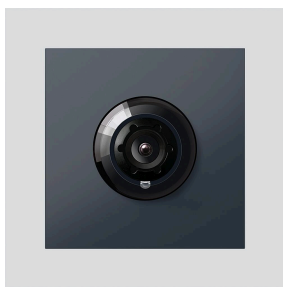

Bus-Camera 180 voor
Siedle Vario
BCM 658-02 AG

210009590

Pagina 3