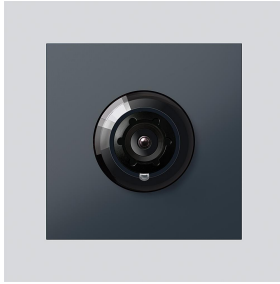

Telecamera bus 180 per
Siedle Vario
BCM 658-02 AG

210009590

Pagina 2

Articolo	Descrizione articolo	Colore/Materiale	KG	Codice
ACM 671/673/678-..., BCM 65x-..., CM 61x-...	Calotta in vetro	Trasparentissimo	E	200048697-00
ACM 671/673/678-..., BCM 65x-..., CM 61x-... AG	Cornice	Grigio antracite	E	210005930-00
BCM 65x-..., BCMx 650-...	Blocco di connessione	Nero	E	200029921-00
Vario 611	Guarnizione perimetrale i moduli	Grigio	E	210007484-00