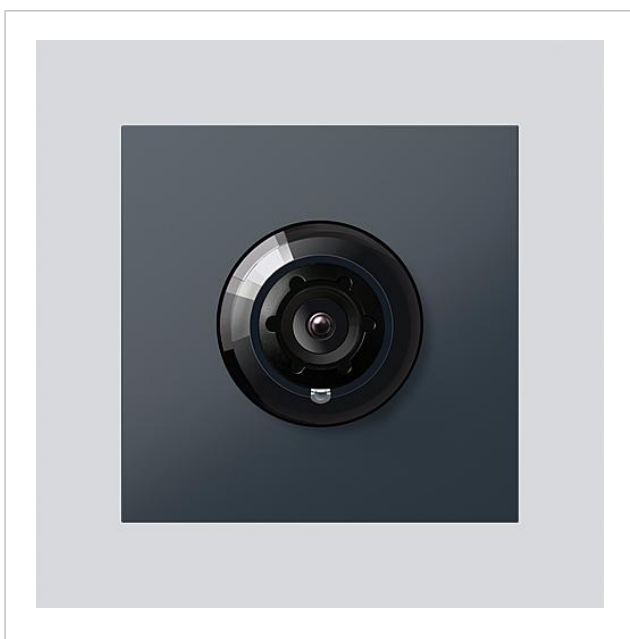

Telecamera bus 180 per
Siedle Vario
BCM 658-02 AG

210009590

Pagina 3