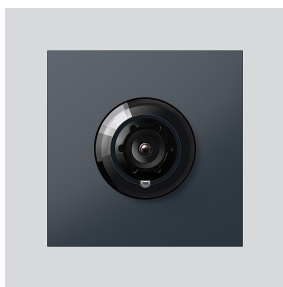

Telecamera bus 180 per
Siedle Vario
BCM 658-02 AG

210009590

Pagina 3