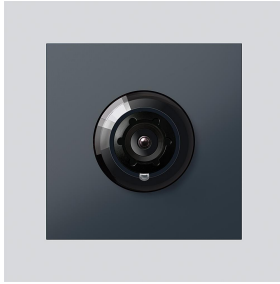

Telecamera bus 180 per
Siedle Vario
BCM 658-02 AG

210009590

Pagina 4

Telecamera 130/180	Opuscolo informativo sul prodotto	823 kB	scaricare
BCM 658-... Modulo telecamera bus 180	Dichiarazione di conformità	3,5 MB	scaricare
	Informazioni supplementari	140 kB	scaricare