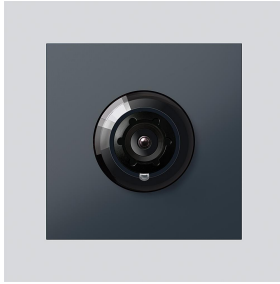

Bus-Kamera 180 für
Siedle Vario
BCM 658-02 AG

210004900-01

Produktbeschreibung

Bus-Kamera 180 für Siedle Vario mit automatischer Tag-/Nachtumschaltung (True Day/Night) und integrierter Infrarotbeleuchtung. Erfassungswinkel horizontal/vertikal: ca. 175°/120°

Zubehör

Artikel-Bezeichnung	Artikelbeschreibung	Farbe	KG	Artikel-Nr.
Vario 611 AG	Lackstift	Anthrazitgrau	0	210007124-00

Ersatzteile

Bus-Kamera 180 für
Siedle Vario
BCM 658-02 AG

210009590

Seite 2

Artikel-Bezeichnung	Artikelbeschreibung	Farbe	KG	Artikel-Nr.
ACM 671/673/678-..., BCM 65x-..., CM 61x-...	Glashaube	Glasklar	E	200048697-00
ACM 671/673/678-..., BCM 65x-..., CM 61x-... AG	Blendrahmen	Anthrazitgrau	E	210005930-00
BCM 65x-..., BCMx 650-... Vario 611	Klemmblock Dichtrahmen Module	Schwarz Grau	E E	200029921-00 210007484-00

Bus-Kamera 180 für
Siedle Vario
BCM 658-02 AG

210009590

Seite 3

Zeichnungen / Montage

Bus-Kamera 180 für
Siedle Vario
BCM 658-02 AG

210009590

Seite 4

Weitere Dokumente