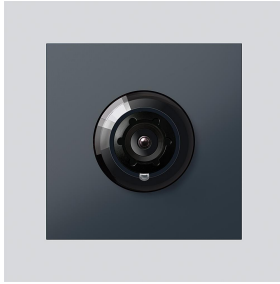

Bus-Kamera 180 für
Siedle Vario
BCM 658-02 AG

210004900-01

Produktbeschreibung

Bus-Kamera 180 für Siedle Vario mit automatischer Tag-/Nachtumschaltung (True Day/Night) und integrierter Infrarotbeleuchtung. Erfassungswinkel horizontal/vertikal: ca. 175°/120°

Vollbild oder 9 Bildausschnitte wählbar
Elektronische Bildentzerrung im Vollbild
Erweiterter Erfassungswinkel im Randbereich bei gewähltem Bildausschnitt
Gegenlichtkompensation (BLC)
Wide Dynamic Range (WDR)
Farbsystem: PAL
Bildaufnehmer: CMOS-Sensor 1/2,7" 1920 x 1080 Pixel
Auflösung: 600 TV-Linien
Objektiv: 1,55 mm
2-stufige Heizung: 12 V AC max. 130 mA

Technische Daten

Schutzart:	IP 54, IK 10
Umgebungstemperatur:	-20 °C bis +55 °C
Aufbauhöhe (mm):	15
Abmessungen (mm) B x H x T:	99 x 99 x 41

Artikelinformationen

Artikel-Bezeichnung	Artikelbeschreibung	Farbe	KG Artikel-Nr.
BCM 658-02 AG	Bus-Kamera 180 für Siedle Vario	Anthrazitgrau	D 210004900-01

Zubehör

Artikel-Bezeichnung	Artikelbeschreibung	Farbe	KG	Artikel-Nr.
Vario 611 AG	Lackstift	Anthrazitgrau	0	210007124-00

Ersatzteile

Bus-Kamera 180 für
Siedle Vario
BCM 658-02 AG

210009590

Seite 2

Artikel-Bezeichnung	Artikelbeschreibung	Farbe	KG	Artikel-Nr.
ACM 671/673/678-..., BCM 65x-..., CM 61x-...	Glashaube	Glasklar	E	200048697-00
ACM 671/673/678-..., BCM 65x-..., CM 61x-... AG	Blendrahmen	Anthrazitgrau	E	210005930-00
BCM 65x-..., BCMx 650-... Vario 611	Klemmblock Dichtrahmen Module	Schwarz Grau	E E	200029921-00 210007484-00