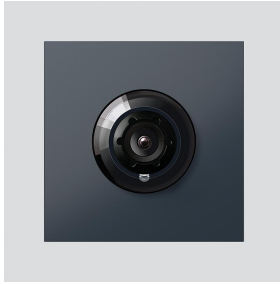

Bus-Kamera 180 für
Siedle Vario
BCM 658-02 AG
210004900-01

Produktbeschreibung

Bus-Kamera 180 für Siedle Vario mit automatischer Tag-/Nachtumschaltung (True Day/Night) und integrierter Infrarotbeleuchtung. Erfassungswinkel horizontal/vertikal: ca. 175°/120°

Ersatzteile

Bus-Kamera 180 für
Siedle Vario
BCM 658-02 AG

210009590

Seite 2

| Artikel-Bezeichnung | Artikelbeschreibung | Farbe | KG | Artikel-Nr. |
|---|----------------------------------|-----------------|--------|------------------------------|
| ACM 671/673/678-..., BCM 65x-..., CM 61x-... | Glashaube | Glasklar | E | 200048697-00 |
| ACM 671/673/678-..., BCM 65x-..., CM 61x-... AG | Blendrahmen | Anthrazitgrau | E | 210005930-00 |
| BCM 65x-..., BCMx 650-... Vario 611 | Klemmblock Dichtrahmen Module | Schwarz Grau | E E | 200029921-00 210007484-00 |

Bus-Kamera 180 für
Siedle Vario
BCM 658-02 AG

210009590

Seite 3

Zeichnungen / Montage

Bus-Kamera 180 für
Siedle Vario
BCM 658-02 AG

210009590

Seite 4

Weitere Dokumente