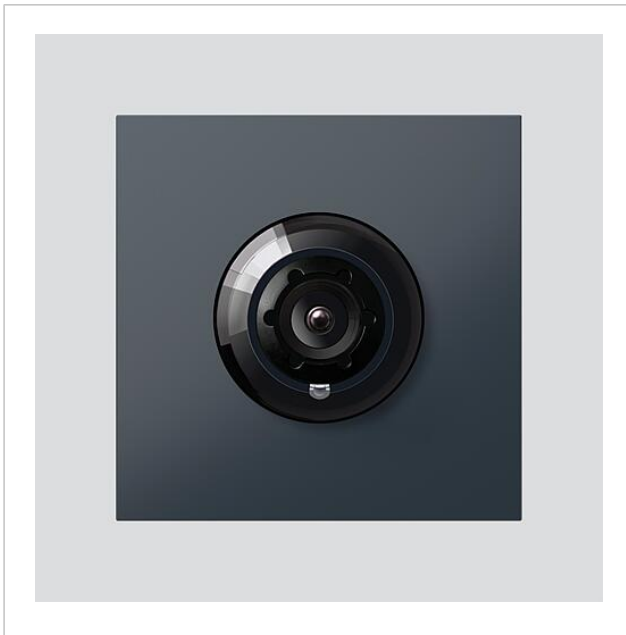

Zeichnungen / Montage