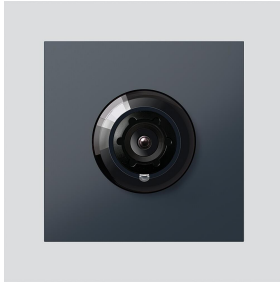

Bus-Kamera 180 für
Siedle Vario
BCM 658-02 AG

210009590

Seite 2

Artikel-Bezeichnung	Artikelbeschreibung	Farbe	KG	Artikel-Nr.
ACM 671/673/678-..., BCM 65x-..., CM 61x-...	Glashaube	Glasklar	E	200048697-00
ACM 671/673/678-..., BCM 65x-..., CM 61x-... AG	Blendrahmen	Anthrazitgrau	E	210005930-00
BCM 65x-..., BCMx 650-... Vario 611	Klemmblock Dichtrahmen Module	Schwarz Grau	E E	200029921-00 210007484-00