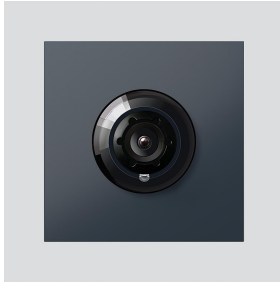

Bus-Kamera 180 für
Siedle Vario
BCM 658-02 AG

210009590

Seite 3