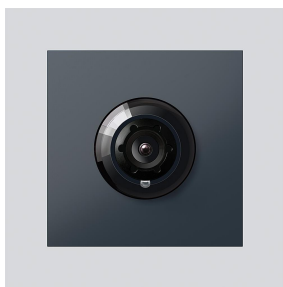

Bus-kamera 180 til  
Siedle Vario  
BCM 658-02 AG  
210004900-01

## Produktbeskrivelse

Bus-kamera 180 til Siedle Vario med automatisk dag-/natomstilling (True Day/Night) og integreret infrarødbelysning. Dækningsvinkel vandret/lodret: ca. 175°/120°

Fuld skærm eller 9 billedudsnit kan vælges  
Elektronisk billedkorrektion med fuld skærm  
Udvidet dækningsvinkel i kantområdet ved det valgte billedudsnit  
Modlyskompensering (BLC)  
Wide Dynamic Range (WDR)  
Farvesystem: PAL  
Billedoptager: CMOS-sensor 1/2,7" 1920 x 1080 pixel  
Opløsning: 600 TV-linjer  
Objektiv: 1,55 mm  
2-trins-varmesystem: 12 V AC maks. 130 mA

## Artikelinformationer

Artikler-betegnelse	Varebeskrivelse	Farve/materiale	KG Varenr.
BCM 658-02 AG	Bus-kamera 180 til Siedle Vario	Antracitgrå	D 210004900-01

## Reserve dele

Bus-kamera 180 til  
Siedle Vario  
BCM 658-02 AG

210009590

Side 2

Artikler-betegnelse	Varebeskrivelse	Farve/materiale	KG	Varenr.
ACM 671/673/678-..., BCM 65x-..., CM 61x-...	Glaskappe	Glasklar	E	200048697-00
ACM 671/673/678-..., BCM 65x-..., CM 61x-... AG	Afblændingsramme	Antracitgrå	E	210005930-00
BCM 65x-..., BCMx 650-... Vario 611	Klemblok Pakramme moduler	Sort Gray	E E	200029921-00 210007484-00