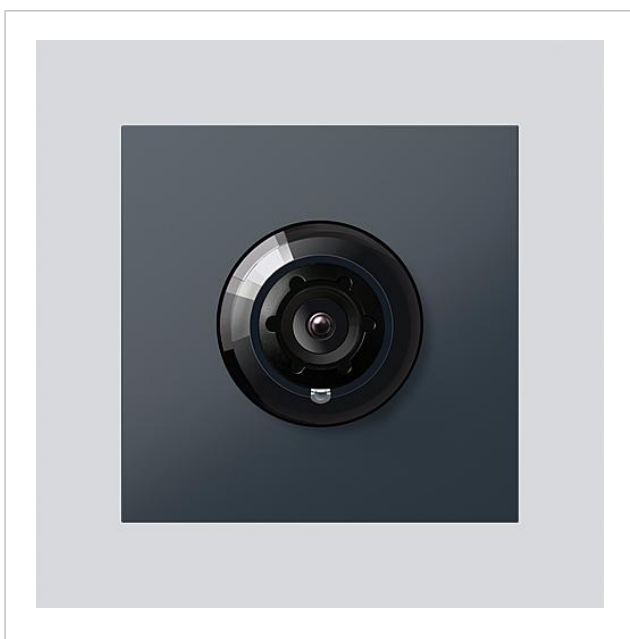

Bus-kamera 180 til
Siedle Vario
BCM 658-02 AG

210009590

Side 3