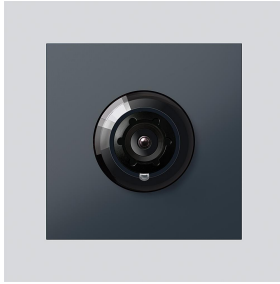

Bus-kamera 180 til
Siedle Vario
BCM 658-02 AG

210009590

Side 2

Artikler-betegnelse	Varebeskrivelse	Farve/materiale	KG	Varenr.
ACM 671/673/678-..., BCM 65x-..., CM 61x-...	Glaskappe	Glasklar	E	200048697-00
ACM 671/673/678-..., BCM 65x-..., CM 61x-... AG	Afblændingsramme	Antracitgrå	E	210005930-00
BCM 65x-..., BCMx 650-... Vario 611	Klemblok Pakramme moduler	Sort Gray	E E	200029921-00 210007484-00