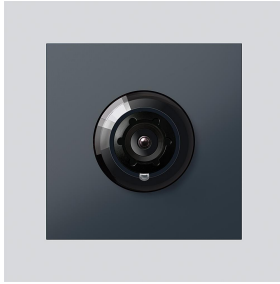

Bus-kamera 180 til
Siedle Vario
BCM 658-02 AG

210009590

Side 4

Kamera 130/180	Produktinformation	823 kB	download
BCM 658-... Bus-keramodul 180	Overensstemmelseserklæring	3,5 MB	download
	Ekstra information	140 kB	download