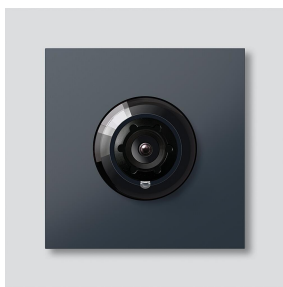

## Productomschrijving

Bus-Camera 130 voor Siedle Vario met automatische dag-/nachtschakeling (True Day/Night) en geïntegreerde infrarood verlichting. Blikhoek horizontaal/verticaal: ca. 130°/100°

Wide Dynamic Range (WDR)

Zwart  
Grijs

**KG**

E  
E

**Artikelnr.**

200029921-00  
210007484-00

Bus-Camera 130 voor  
Siedle Vario  
BCM 653-03 AG

210011093

Pagina 3