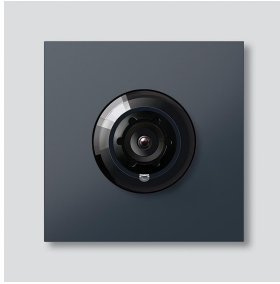

Bus-Camera 130 voor
Siedle Vario
BCM 653-03 AG

210011093

Pagina 2

Artikelaanduiding

BCM 65x-..., BCMx 650-...
Vario 611

Artikelomschrijving

Klemmenblok
Afdekframe voor modules

Kleur

Zwart
Grijs

KG

E
E

Artikelnr.

200029921-00
210007484-00