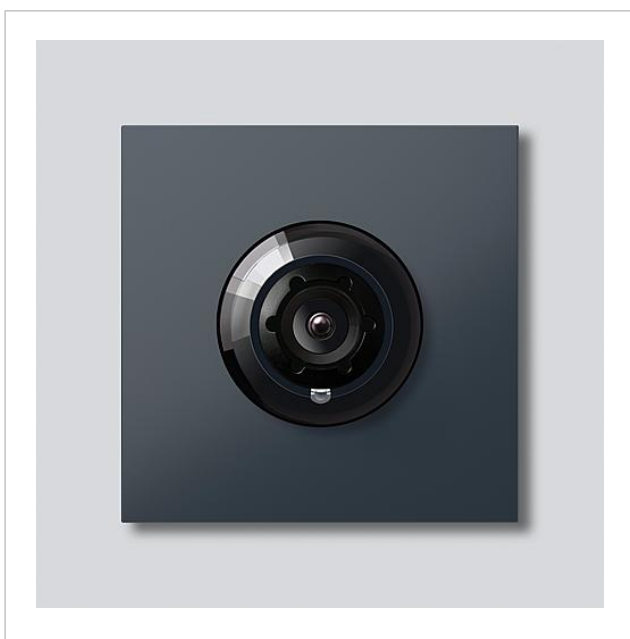

Bus-Camera 130 voor
Siedle Vario
BCM 653-03 AG

210004899-03

Productomschrijving

Bus-Camera 130 voor Siedle Vario met automatische dag-/nachtschakeling (True Day/Night) en geïntegreerde infrarood verlichting. Blikhoek horizontaal/verticaal: ca. 130°/100°

Artikelinformatie

Artikelaanduiding	Artikelomschrijving	Kleur/Materiaal	KG	Artikelnr.
BCM 653-03 AG	Bus-Camera 130 voor Siedle Vario	Antraciet grijs	D	210004899-03

Accessoires

Artikelaanduiding	Artikelomschrijving	Kleur/Materiaal	KG	Artikelnr.
Vario 611 AG	Lakstift	Antraciet grijs	0	210007124-00

Bus-Camera 130 voor
Siedle Vario
BCM 653-03 AG

210011093

Pagina 2

Artikelaanduiding

BCM 65x-..., BCMx 650-...
Vario 611

Artikelomschrijving

Klemmenblok
Afdekframe voor modules

Kleur/Materiaal

Zwart
Grijs

KG

E
E

Artikelnr.

200029921-00
210007484-00

Bus-Camera 130 voor
Siedle Vario
BCM 653-03 AG

210011093

Pagina 3