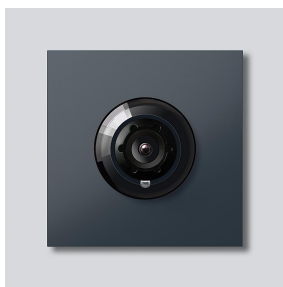

Bus-Camera 130 voor
Siedle Vario
BCM 653-03 AG

210004899-03

Productomschrijving

Bus-Camera 130 voor Siedle Vario met automatische dag-/nachtschakeling (True Day/Night) en geïntegreerde infrarood verlichting. Blikhoek horizontaal/verticaal: ca. 130°/100°

Artikelinformatie

Artikelaanduiding	Artikelomschrijving	Kleur/Materiaal	KG	Artikelnr.
BCM 653-03 AG	Bus-Camera 130 voor Siedle Vario	Antraciet grijs	D	210004899-03

Accessoires

Artikelaanduiding	Artikelomschrijving	Kleur/Materiaal	KG	Artikelnr.
Vario 611 AG	Lakstift	Antraciet grijs	0	210007124-00

Bus-Camera 130 voor
Siedle Vario
BCM 653-03 AG

210011093

Pagina 2

Artikelaanduiding

BCM 65x-..., BCMx 650-...
Vario 611

Artikelomschrijving

Klemmenblok
Afdekframe voor modules

Kleur/Materiaal

Zwart
Grijs

KG

E
E

Artikelnr.

200029921-00
210007484-00

Bus-Camera 130 voor
Siedle Vario
BCM 653-03 AG

210011093

Pagina 3