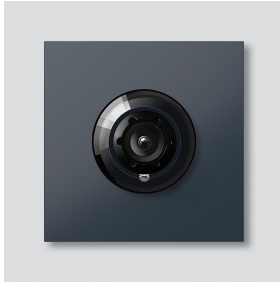

Bus-Camera 130 voor
Siedle Vario
BCM 653-03 AG

210004899-03

Productomschrijving

Bus-Camera 130 voor Siedle Vario met automatische dag-/nachtschakeling (True Day/Night) en geïntegreerde infrarood verlichting. Blikhoek horizontaal/verticaal: ca. 130°/100°

Artikelinformatie

Artikelaanduiding	Artikelomschrijving	Kleur	KG	Artikelnr.
BCM 653-03 AG	Bus-Camera 130 voor Siedle Vario	Antraciet grijs	D	210004899-03

Accessoires

Artikelaanduiding	Artikelomschrijving	Kleur	KG	Artikelnr.
Vario 611 AG	Lakstift	Antraciet grijs	0	210007124-00

Zwart
Grijs

KG

E
E

Artikelnr.

200029921-00
210007484-00

Bus-Camera 130 voor
Siedle Vario
BCM 653-03 AG

210011093

Pagina 3