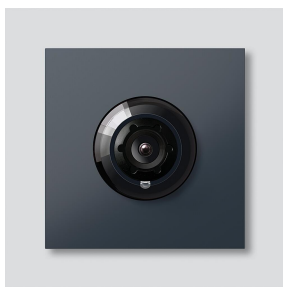

Bus-Camera 130 voor
Siedle Vario
BCM 653-03 AG

210004899-03

Productomschrijving

Bus-Camera 130 voor Siedle Vario met automatische dag-/nachtschakeling (True Day/Night) en geïntegreerde infrarood verlichting. Blikhoek horizontaal/verticaal: ca. 130°/100°

Artikelinformatie

Artikelaanduiding	Artikelomschrijving	Kleur	KG	Artikelnr.
BCM 653-03 AG	Bus-Camera 130 voor Siedle Vario	Antraciet grijs	D	210004899-03

Accessoires

Artikelaanduiding	Artikelomschrijving	Kleur	KG	Artikelnr.
Vario 611 AG	Lakstift	Antraciet grijs	0	210007124-00

Bus-Camera 130 voor
Siedle Vario
BCM 653-03 AG

210011093

Pagina 2

Artikelaanduiding

BCM 65x-..., BCMx 650-...
Vario 611

Artikelomschrijving

Klemmenblok
Afdekframe voor modules

Kleur

Zwart
Grijs

KG

E
E

Artikelnr.

200029921-00
210007484-00

Bus-Camera 130 voor
Siedle Vario
BCM 653-03 AG

210011093

Pagina 3