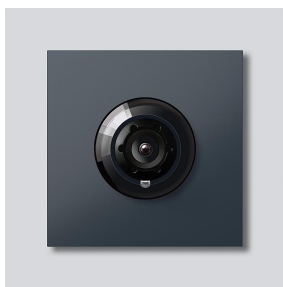

Telecamera bus 130 per
Siedle Vario
BCM 653-03 AG

210004899-03

Descrizione del prodotto

Telecamera bus 130 per Siedle Vario con commutazione automatica giorno/notte (True Day/Night) e illuminazione ad infrarossi integrata. Angolo di ripresa orizzontale/verticale: circa 130°/100°

Wide Dynamic Range (WDR, ampio intervallo dinamico)

Sistema colori: PAL

Ripresa immagini: Sensore CMOS 1/3" 728 x 488 pixel

Risoluzione: 550 linee TV

Obiettivo: 2,1 mm

Riscaldamento a 2 livelli: 12 V AC max. 130 mA

Accessori

Articolo	Descrizione articolo	Colore/Materiale	KG	Codice
Vario 611 AG	Vernice per riparazioni	Grigio antracite	0	210007124-00

Pezzi di ricambio

Articolo	Descrizione articolo	Colore/Materiale	KG	Codice
ACM 671/673/678-..., BCM 65x-..., CM 61x-...	Calotta in vetro	Trasparentissimo	E	200048697-00
ACM 671/673/678-..., BCM 65x-..., CM 61x-... AG	Cornice	Grigio antracite	E	210005930-00

Telecamera bus 130 per
Siedle Vario
BCM 653-03 AG

210011093

Pagina 2

Articolo	Descrizione articolo	Colore/Materiale	KG	Codice
BCM 65x-..., BCMx 650-... Vario 611	Blocco di connessione Guarnizione perimetrale i moduli	Nero Grigio	E E	200029921-00 210007484-00