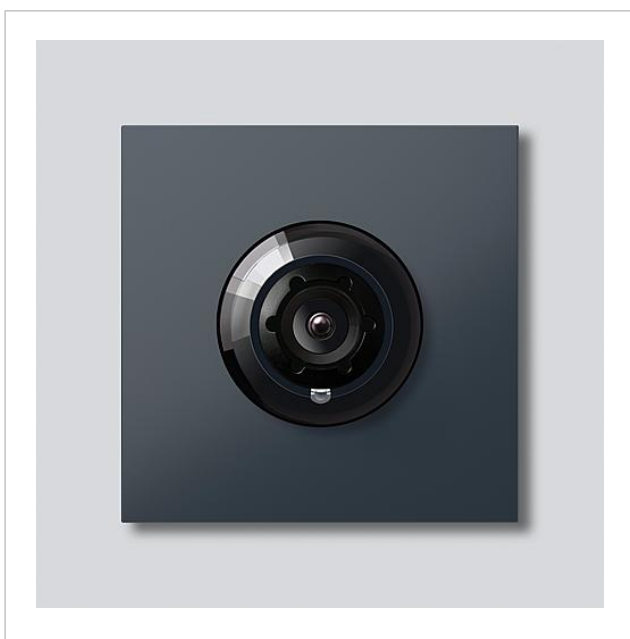

Telecamera bus 130 per
Siedle Vario
BCM 653-03 AG

210011093

Pagina 3