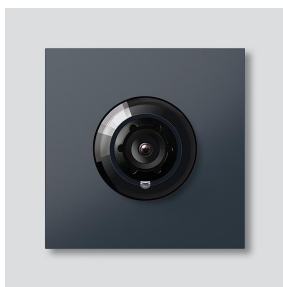

Caméra bus 130 pour
Siedle Vario
BCM 653-03 AG
210004899-03

Description du produit

Caméra bus 130 pour Siedle Vario avec commutation jour/nuit automatique (True Day/Night) et éclairage infrarouge intégré. Angle de saisie horizontalement/verticalement : env. 130 °/100 °

Wide Dynamic Range (WDR) Plage dynamique étendue
Système couleur : PAL
Capteur d'images : Capteur CMOS 1/3" 728 x 488 pixels
Résolution : 550 lignes TV
Objectif : 2,1 mm
Chauffage à 2 niveaux : 12 V AC max. 130 mA

Accessoires

Référence	Désignation	Couleur	GC (groupe de condition)	Code article
Vario 611 AG	Stylo de retouche	Gris anthracite	0	210007124-00

Pièces détachées

Caméra bus 130 pour
Siedle Vario
BCM 653-03 AG

210011093

Page 2

Référence	Désignation	Couleur	GC (groupe de condition)	Code article
ACM 671/673/678-..., BCM 65x-..., CM 61x-...	Bulle plastique	Transparent	E	200048697-00
ACM 671/673/678-..., BCM 65x-..., CM 61x-... AG	Cache	Gris anthracite	E	210005930-00
BCM 65x-..., BCMx 650-...	Bornier	Noir	E	200029921-00
Vario 611	Modules de cadre d'étanchéité	Gris	E	210007484-00