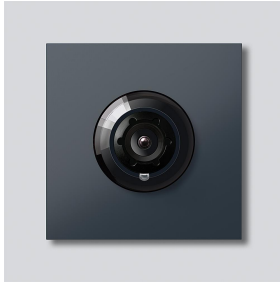

Bus-Kamera 130 für
Siedle Vario
BCM 653-03 AG
210004899-03

Produktbeschreibung

Bus-Kamera 130 für Siedle Vario mit automatischer Tag-/Nachtumschaltung (True Day/Night) und integrierter Infrarotbeleuchtung. Erfassungswinkel horizontal/vertikal: ca. 130°/100°

Artikelinformationen

Artikel-Bezeichnung	Artikelbeschreibung	Farbe	KG Artikel-Nr.
BCM 653-03 AG	Bus-Kamera 130 für Siedle Vario	Anthrazitgrau	D 210004899-03

Zubehör

Artikel-Bezeichnung	Artikelbeschreibung	Farbe	KG	Artikel-Nr.
Vario 611 AG	Lackstift	Anthrazitgrau	0	210007124-00

Bus-Kamera 130 für
Siedle Vario
BCM 653-03 AG

210011093

Seite 2

Artikel-Bezeichnung

BCM 65x-..., BCMx 650-...
Vario 611

Artikelbeschreibung

Klemmblock
Dichtrahmen Module

Farbe

Schwarz
Grau

KG

E
E

Artikel-Nr.

200029921-00
210007484-00

Bus-Kamera 130 für
Siedle Vario
BCM 653-03 AG

210011093

Seite 3