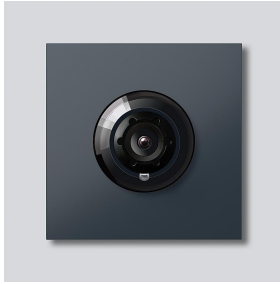

Bus-Kamera 130 für
Siedle Vario
BCM 653-03 AG
210004899-03

Produktbeschreibung

Bus-Kamera 130 für Siedle Vario mit automatischer Tag-/Nachtumschaltung (True Day/Night) und integrierter Infrarotbeleuchtung. Erfassungswinkel horizontal/vertikal: ca. 130°/100°

Wide Dynamic Range (WDR)
Farbsystem: PAL
Bildaufnehmer: CMOS-Sensor 1/3" 728 x 488 Pixel
Auflösung: 550 TV-Linien
Objektiv: 2,1 mm
2-stufige Heizung: 12 V AC max. 130 mA

Technische Daten

Schutzart:	IP 54, IK 10
Umgebungstemperatur:	-20 °C bis +55 °C
Aufbauhöhe (mm):	15
Abmessungen (mm) B x H x T:	99 x 99 x 41

Artikelinformationen

Artikel-Bezeichnung	Artikelbeschreibung	Farbe	KG	Artikel-Nr.
BCM 653-03 AG	Bus-Kamera 130 für Siedle Vario	Anthrazitgrau	D	210004899-03

Zubehör

Artikel-Bezeichnung	Artikelbeschreibung	Farbe	KG	Artikel-Nr.
Vario 611 AG	Lackstift	Anthrazitgrau	0	210007124-00

Ersatzteile

Artikel-Bezeichnung	Artikelbeschreibung	Farbe	KG	Artikel-Nr.
ACM 671/673/678-..., BCM 65x-..., CM 61x-...	Glashaube	Glasklar	E	200048697-00
ACM 671/673/678-..., BCM 65x-..., CM 61x-... AG	Blendrahmen	Anthrazitgrau	E	210005930-00