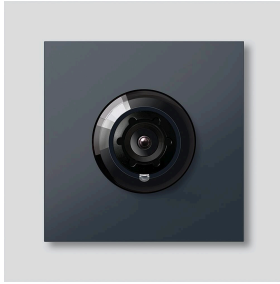

Bus-kamera 130 til
Siedle Vario
BCM 653-03 AG

210011093

Side 2

Artikler-betegnelse

BCM 65x-..., BCMx 650-...
Vario 611

Varebeskrivelse

Klemblok
Pakramme moduler

Farve

Sort
Gray

KG

E
E

Varenr.

200029921-00
210007484-00