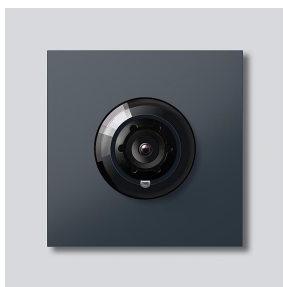

Bus-kamera 130 til
Siedle Vario
BCM 653-03 AG
210004899-03

Produktbeskrivelse

Bus-kamera 130 til Siedle Vario med automatisk dag-/natomstilling (True Day/Night) og integreret infrarødbelysning. Dækningsvinkel vandret/lodret: ca. 130°/100°

Artikelinformationer

Artikler-betegnelse	Varebeskrivelse	Farve/materiale	KG	Varenr.
BCM 653-03 AG	Bus-kamera 130 til Siedle Vario	Antracitgrå		D 210004899-03

Tilbehør

Artikler-betegnelse	Varebeskrivelse	Farve/materiale	KG	Varenr.
Vario 611 AG	Udbedringslak	Antracitgrå	0	210007124-00

Bus-kamera 130 til
Siedle Vario
BCM 653-03 AG

210011093

Side 2

Artikler-betegnelse

BCM 65x-..., BCMx 650-...
Vario 611

Varebeskrivelse

Klemblok
Pakramme moduler

Farve/materiale

Sort
Gray

KG

E
E

Varenr.

200029921-00
210007484-00

Bus-kamera 130 til
Siedle Vario
BCM 653-03 AG

210011093

Side 3