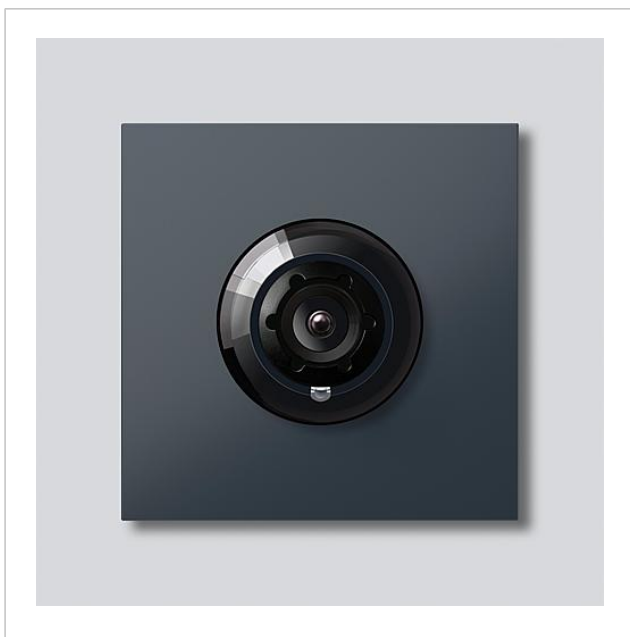

Bus-kamera 130 til
Siedle Vario
BCM 653-03 AG
210004899-03

Produktbeskrivelse

Bus-kamera 130 til Siedle Vario med automatisk dag-/natomstilling (True Day/Night) og integreret infrarødbelysning. Dækningsvinkel vandret/lodret: ca. 130°/100°

Artikelinformationer

Artikler-betegnelse	Varebeskrivelse	Farve/materiale	KG	Varenr.
BCM 653-03 AG	Bus-kamera 130 til Siedle Vario	Antracitgrå		D 210004899-03

Tilbehør

Artikler-betegnelse	Varebeskrivelse	Farve/materiale	KG	Varenr.
Vario 611 AG	Udbedringslak	Antracitgrå	0	210007124-00

Bus-kamera 130 til
Siedle Vario
BCM 653-03 AG

210011093

Side 2

Artikler-betegnelse

BCM 65x-..., BCMx 650-...
Vario 611

Varebeskrivelse

Klemblok
Pakramme moduler

Farve/materiale

Sort
Gray

KG

E
E

Varenr.

200029921-00
210007484-00

Bus-kamera 130 til
Siedle Vario
BCM 653-03 AG

210011093

Side 3