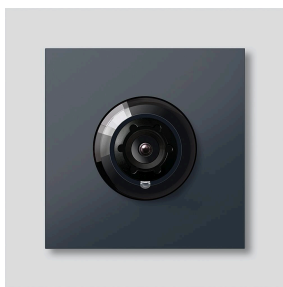

Bus-kamera 130 til
Siedle Vario
BCM 653-03 AG

210011093

Side 3