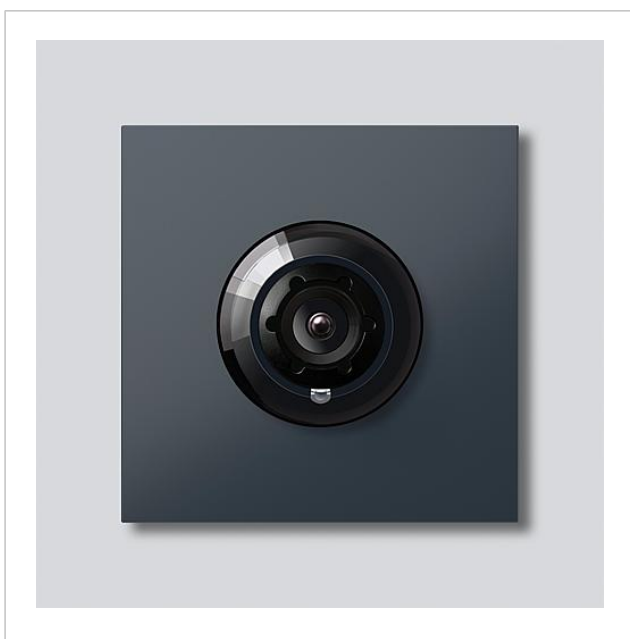

Access-Camera 180 voor
Siedle Vario
ACM 678-02 AG

210009586

Pagina 3