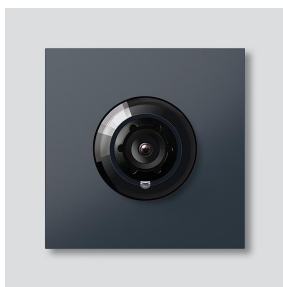

Access-Camera 180 voor
Siedle Vario
ACM 678-02 AG
210004896-02

Productomschrijving

Access-Camera 180 voor Siedle Vario met automatische dag-/nachtschakeling (True Day/Night) en geïntegreerde infrarood verlichting. Blikhoek horizontaal/verticaal: ca. 175°/120°

Naar keuze volledig beeld of 9 beelduitsneden
Elektronische beeldontstoring in volledig beeld
Uitgebreide blikhoek in het randbereik bij gekozen beelduitsnede
Tegenlichtcompensatie (BLC)
Wide Dynamic Range (WDR)
Kleursysteem: PAL
Beeldopnemer: CMOS sensor 1/2,7" 1920 x 1080 beeldpunten
Resolutie: 600 TV lijnen
Objectief: 1,55 mm
Voortdurend gebruik: geschikt
2-traps verwarming: geïntegreerd

Technische gegevens

Beschermingsklasse:	IP 54, IK 10
Omgevingstemperatuur:	-20 °C tot +55 °C
Opbouwhoogte (mm):	15
Afmetingen (mm) B x H x D:	99 x 99 x 41

Artikelinformatie

Artikelaanduiding	Artikelomschrijving	Kleur	KG	Artikelnr.
ACM 678-02 AG	Access-Camera 180 voor Siedle Vario	Antraciet grijs	F	210004896-02

Accessoires

Artikelaanduiding	Artikelomschrijving	Kleur	KG	Artikelnr.
Vario 611 AG	Lakstift	Antraciet grijs	0	210007124-00

Onderdelen

Access-Camera 180 voor
Siedle Vario
ACM 678-02 AG

210009586

Pagina 2

Artikelaanduiding	Artikelomschrijving	Kleur	KG	Artikelnr.
ACM 671/673/678-..., BCM 65x-..., CM 61x-...	Glasvenster	Glashelder	E	200048697-00
ACM 671/673/678-..., BCM 65x-..., CM 61x-... AG	Afdekframe	Antraciet grijs	E	210005930-00
ACM 67x-...	Klemmenblok	Zwart	E	200029836-00
BCM 65x-..., BCMx 650-...	Klemmenblok	Zwart	E	200029921-00
Vario 611	Afdekframe voor modules	Grijs	E	210007484-00