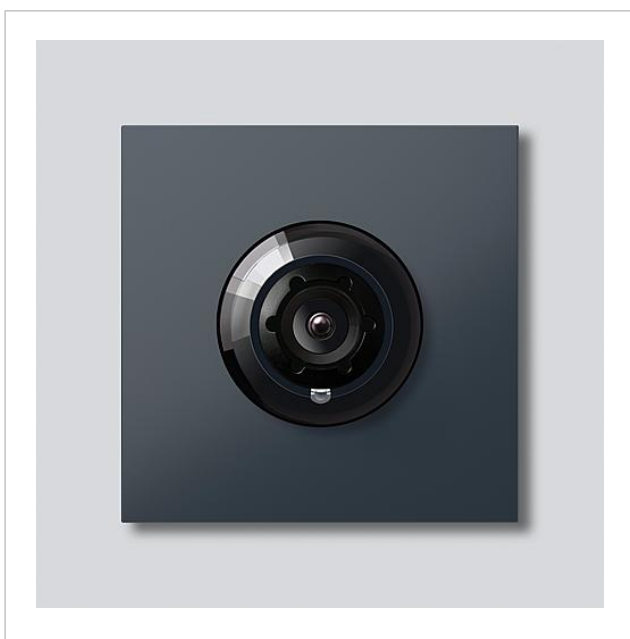

Telecamera Access 180
per Siedle Vario
ACM 678-02 AG

210009586

Pagina 3