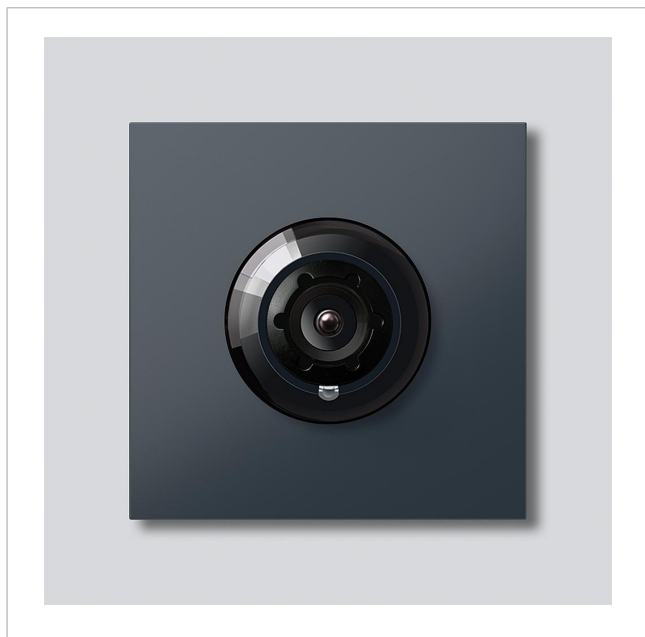

Telecamera Access 180
per Siedle Vario
ACM 678-02 AG
210004896-02

Descrizione del prodotto

Telecamera Access 180 per Siedle Vario con commutazione automatica giorno/notte (True Day/Night) e illuminazione ad infrarossi integrata. Angolo di ripresa orizzontale/verticale: circa 175°/120°

Schermo intero o 9 sezioni d'immagine selezionabili
Correzione elettronica delle distorsioni dell'immagine nello schermo intero
Angolo di ripresa esteso nell'area marginale della sezione d'immagine selezionata
Compensazione del controluce (BLC)
Wide Dynamic Range (WDR, ampio intervallo dinamico)
Sistema colori: PAL
Ripresa immagini: Sensore CMOS 1/2,7" 1920 x 1080 pixel
Risoluzione: 600 linee TV
Obiettivo: 1,55 mm
Funzionamento continuo: adatto
Riscaldamento a 2 livelli: integrato

Dati tecnici

Tipo di protezione:	IP 54, IK 10
Temperatura ambiente:	da -20 °C a +55 °C
Altezza di montaggio (mm):	15
Dimensioni (mm) Larg. x Alt. x Prof.:	99 x 99 x 41

Informazioni sugli articoli

Articolo	Descrizione articolo	Colore/Materiale	KG	Codice
ACM 678-02 AG	Telecamera Access 180 per Siedle Vario	Grigio antracite	F	210004896-02

Accessori

Articolo	Descrizione articolo	Colore/Materiale	KG	Codice
Vario 611 AG	Vernice per riparazioni	Grigio antracite	0	210007124-00

Pezzi di ricambio

Telecamera Access 180
per Siedle Vario
ACM 678-02 AG