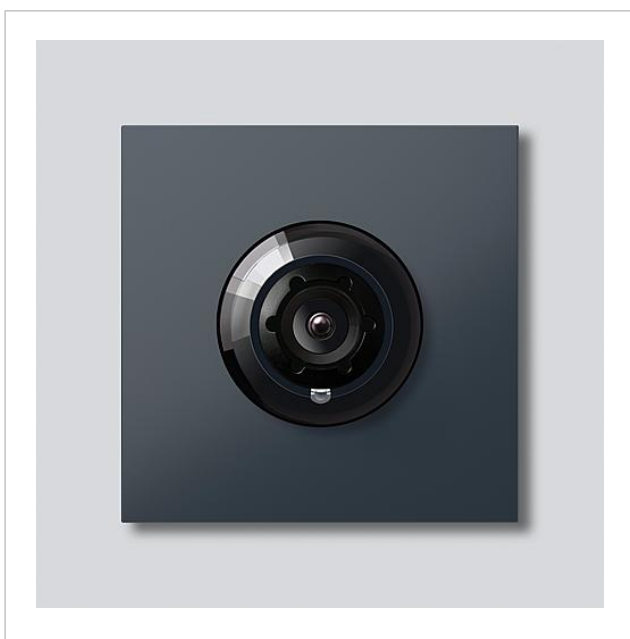

Caméra Access 180 pour
Siedle Vario
ACM 678-02 AG

210009586

Page 3