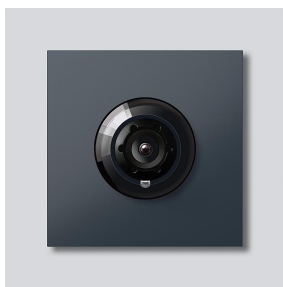

Caméra Access 180 pour
Siedle Vario
ACM 678-02 AG
210004896-02

Description du produit

Caméra Access 180 pour Siedle Vario avec commutation jour/nuit automatique (True Day/Night) et éclairage infrarouge intégré. Angle de saisie horizontalement/verticalement : env. 175 °/120 °

Plein écran ou 9 sections d'image sélectionnables
Rectification électronique de l'image en plein écran
Angle de détection étendu dans la zone du bord avec la section d'image sélectionnée
Compensation de contre-jour (BLC)
Wide Dynamic Range (WDR) Plage dynamique étendue
Système couleur : PAL
Capteur d'images : Capteur CMOS 1/2,7" 1 920 x 1 080 pixels
Résolution : 600 lignes TV
Objectif : 1,55 mm
Approprié pour un fonctionnement continu
Chauffage à 2 niveaux intégré

Accessoires

Référence	Désignation	Couleur / Finition	GC (groupe de condition)	Code article
Vario 611 AG	Stylo de retouche	Gris anthracite	0	210007124-00

Pièces détachées

Fiche technique - Caméra Access 180 pour Siedle Vario

Caméra Access 180 pour
Siedle Vario
ACM 678-02 AG

210009586

Page 2

Référence	Désignation	Couleur / Finition	GC (groupe de condition)	Code article
ACM 671/673/678-..., BCM 65x-..., CM 61x-...	Bulle plastique	Transparent	E	200048697-00
ACM 671/673/678-..., BCM 65x-..., CM 61x-... AG	Cache	Gris anthracite	E	210005930-00
ACM 67x-...	Bornier	Noir	E	200029836-00
BCM 65x-..., BCMx 650-...	Bornier	Noir	E	200029921-00
Vario 611	Modules de cadre d'étanchéité	Gris	E	210007484-00