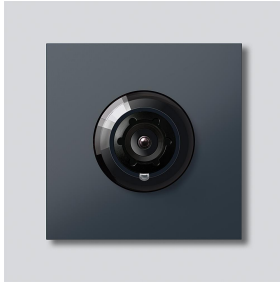

Access-Kamera 180 für
Siedle Vario
ACM 678-02 AG
210004896-02

Produktbeschreibung

Access-Kamera 180 für Siedle Vario mit automatischer Tag-/Nachtumschaltung (True Day/Night) und integrierter Infrarotbeleuchtung. Erfassungswinkel horizontal/vertikal: ca. 175°/120°

Vollbild oder 9 Bildausschnitte wählbar
Elektronische Bildentzerrung im Vollbild
Erweiterter Erfassungswinkel im Randbereich bei gewählten Bildausschnitt
Gegenlichtkompensation (BLC)
Wide Dynamic Range (WDR)
Farbsystem: PAL
Bildaufnehmer: CMOS-Sensor 1/2,7" 1920 x 1080 Pixel
Auflösung: 600 TV-Linien
Objektiv: 1,55 mm
Dauerbetrieb: geeignet
2-stufige Heizung: integriert

Technische Daten

Schutzart:	IP 54, IK 10
Umgebungstemperatur:	-20 °C bis +55 °C
Aufbauhöhe (mm):	15
Abmessungen (mm) B x H x T:	99 x 99 x 41

Artikelinformationen

Artikel-Bezeichnung	Artikelbeschreibung	Farbe	KG	Artikel-Nr.
ACM 678-02 AG	Access-Kamera 180 für Siedle Vario	Anthrazitgrau	F	210004896-02

Zubehör

Artikel-Bezeichnung	Artikelbeschreibung	Farbe	KG	Artikel-Nr.
Vario 611 AG	Lackstift	Anthrazitgrau	0	210007124-00

Ersatzteile

Access-Kamera 180 für
Siedle Vario
ACM 678-02 AG

210009586

Seite 2

Artikel-Bezeichnung	Artikelbeschreibung	Farbe	KG	Artikel-Nr.
ACM 671/673/678-..., BCM 65x-..., CM 61x-...	Glashaube	Glasklar	E	200048697-00
ACM 671/673/678-..., BCM 65x-..., CM 61x-... AG	Blendrahmen	Anthrazitgrau	E	210005930-00
ACM 67x-...	Klemmblock	Schwarz	E	200029836-00
BCM 65x-..., BCMx 650-...	Klemmblock	Schwarz	E	200029921-00
Vario 611	Dichtrahmen Module	Grau	E	210007484-00