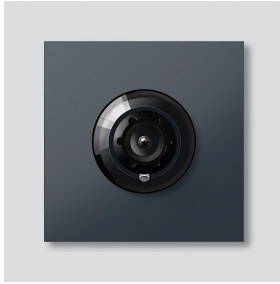

Access-Kamera 180 für
Siedle Vario
ACM 678-02 AG
210004896-02

Produktbeschreibung

Access-Kamera 180 für Siedle Vario mit automatischer Tag-/Nachtumschaltung (True Day/Night) und integrierter Infrarotbeleuchtung. Erfassungswinkel horizontal/vertikal: ca. 175°/120°

Vollbild oder 9 Bildausschnitte wählbar
Elektronische Bildentzerrung im Vollbild
Erweiterter Erfassungswinkel im Randbereich bei gewählten Bildausschnitt
Gegenlichtkompensation (BLC)
Wide Dynamic Range (WDR)
Farbsystem: PAL
Bildaufnehmer: CMOS-Sensor 1/2,7" 1920 x 1080 Pixel
Auflösung: 600 TV-Linien
Objektiv: 1,55 mm
Dauerbetrieb: geeignet
2-stufige Heizung: integriert

Zubehör

Artikel-Bezeichnung	Artikelbeschreibung	Farbe	KG	Artikel-Nr.
Vario 611 AG	Lackstift	Anthrazitgrau	0	210007124-00

Ersatzteile

Access-Kamera 180 für
Siedle Vario
ACM 678-02 AG

210009586

Seite 2

Artikel-Bezeichnung	Artikelbeschreibung	Farbe	KG	Artikel-Nr.
ACM 671/673/678-..., BCM 65x-..., CM 61x-...	Glashaube	Glasklar	E	200048697-00
ACM 671/673/678-..., BCM 65x-..., CM 61x-... AG	Blendrahmen	Anthrazitgrau	E	210005930-00
ACM 67x-...	Klemmblock	Schwarz	E	200029836-00
BCM 65x-..., BCMx 650-...	Klemmblock	Schwarz	E	200029921-00
Vario 611	Dichtrahmen Module	Grau	E	210007484-00

Access-Kamera 180 für
Siedle Vario
ACM 678-02 AG

210009586

Seite 3

Zeichnungen / Montage

Access-Kamera 180 für
Siedle Vario
ACM 678-02 AG

210009586

Seite 4

Weitere Dokumente