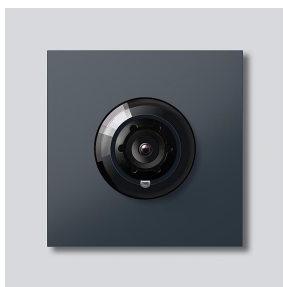

Access-kamera 180 til
Siedle Vario
ACM 678-02 AG
210004896-02

Produktbeskrivelse

Access-kamera 180 til Siedle Vario med automatisk dag-/natomstilling (True Day/Night) og integreret infrarødbelysning. Dækningsvinkel vandret/lodret: ca. 175°/120°

Fuld skærm eller 9 billedudsnit kan vælges
Elektronisk billedkorrektion med fuld skærm
Udvidet dækningsvinkel i kantområdet ved det valgte billedudsnit
Modlyskompensering (BLC)
Wide Dynamic Range (WDR)
Farvesystem: PAL
Billedoptager: CMOS-sensor 1/2,7" 1920 x 1080 pixel
Opløsning: 600 TV-linjer
Objektiv: 1,55 mm
Vedvarende drift: egnet
2-trins-varmesystem: integreret

Tekniske specifikationer

Kapslingsklasse:	IP 54, IK 10
Omgivelsestemperatur:	-20 °C til +55 °C
Frembygningsdybde (mm):	15
Mål (mm) b x h x d:	99 x 99 x 41

Artikelinformationer

Artikler-betegnelse	Varebeskrivelse	Farve/materiale	KG	Varenr.
ACM 678-02 AG	Access-kamera 180 til Siedle Vario	Antracitgrå	F	210004896-02

Tilbehør

Artikler-betegnelse	Varebeskrivelse	Farve/materiale	KG	Varenr.
Vario 611 AG	Udbedringslak	Antracitgrå	0	210007124-00

Reservedele

Access-kamera 180 til
Siedle Vario
ACM 678-02 AG

210009586

Side 2

Artikler-betegnelse	Varebeskrivelse	Farve/materiale	KG	Varenr.
ACM 671/673/678-..., BCM 65x-..., CM 61x-...	Glaskappe	Glasklar	E	200048697-00
ACM 671/673/678-..., BCM 65x-..., CM 61x-... AG	Afblændingsramme	Antracitgrå	E	210005930-00
ACM 67x-...	Klemblok	Sort	E	200029836-00
BCM 65x-..., BCMx 650-...	Klemblok	Sort	E	200029921-00
Vario 611	Pakramme moduler	Gray	E	210007484-00