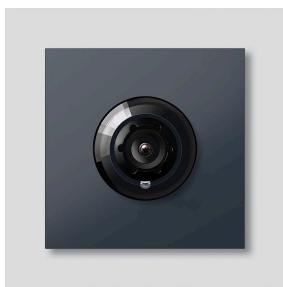

Access-kamera 180 til
Siedle Vario
ACM 678-02 AG
210004896-02

Produktbeskrivelse

Access-kamera 180 til Siedle Vario med automatisk dag-/natomstilling (True Day/Night) og integreret infrarødbelysning. Dækningsvinkel vandret/lodret: ca. 175°/120°

Fuld skærm eller 9 billedudsnit kan vælges
Elektronisk billedkorrektion med fuld skærm
Udvidet dækningsvinkel i kantområdet ved det valgte billedudsnit
Modlyskompensering (BLC)
Wide Dynamic Range (WDR)
Farvesystem: PAL
Billedoptager: CMOS-sensor 1/2,7" 1920 x 1080 pixel
Opløsning: 600 TV-linjer
Objektiv: 1,55 mm
Vedvarende drift: egnet
2-trins-varmesystem: integreret

Tekniske specifikationer

Kapslingsklasse:	IP 54, IK 10
Omgivelsestemperatur:	-20 °C til +55 °C
Frembygningsdybde (mm):	15
Mål (mm) b x h x d:	99 x 99 x 41

Artikelinformationer

Artikler-betegnelse	Varebeskrivelse	Farve	KG Varenr.
ACM 678-02 AG	Access-kamera 180 til Siedle Vario	Antracitgrå	F 210004896-02

Tilbehør

Artikler-betegnelse	Varebeskrivelse	Farve	KG	Varenr.
Vario 611 AG	Udbedringslak	Antracitgrå	0	210007124-00

Reservedele

Access-kamera 180 til
Siedle Vario
ACM 678-02 AG

210009586

Side 2

Artikler-betegnelse	Varebeskrivelse	Farve	KG	Varenr.
ACM 671/673/678-..., BCM 65x-..., CM 61x-...	Glaskappe	Glasklar	E	200048697-00
ACM 671/673/678-..., BCM 65x-..., CM 61x-... AG	Afblændingsramme	Antracitgrå	E	210005930-00
ACM 67x-...	Klemblok	Sort	E	200029836-00
BCM 65x-..., BCMx 650-...	Klemblok	Sort	E	200029921-00
Vario 611	Pakramme moduler	Gray	E	210007484-00