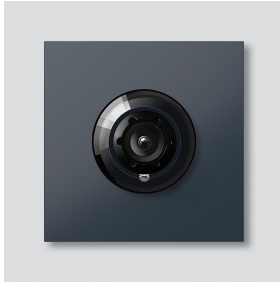

Access-kamera 130 för
Siedle Vario
ACM 673-03 AG
210004895-03

Produktbeskrivning

Access-kamera 130 för Siedle Vario med automatisk omkoppling dag/natt (True Day/Night) och integrerad infraröd belysning. Täckningsvinkel horisontalt/vertikalt: ca 130°/100°

200029836-00

210007484-00

Access-kamera 130 för
Siedle Vario
ACM 673-03 AG

210011102

Sida 3

Access-kamera 130 för
Siedle Vario
ACM 673-03 AG

210011102

Sida 4