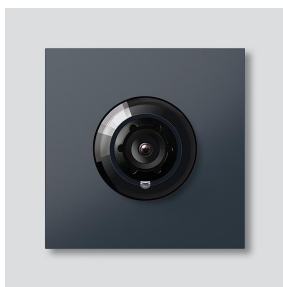

Access-kamera 130 för
Siedle Vario
ACM 673-03 AG

210011102

Sida 3