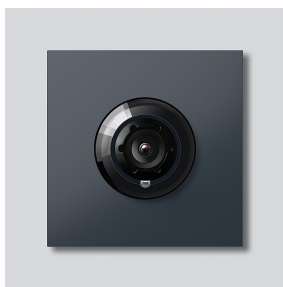

Access-Camera 130 voor
Siedle Vario
ACM 673-03 AG
210004895-03

Productomschrijving

Access-Camera 130 voor Siedle Vario met automatische dag-/nachtschakeling (True Day/Night) en geïntegreerde infrarood verlichting. Blikhoek horizontaal/verticaal: ca. 130°/100°

Artikelinformatie

| Artikelaanduiding | Artikelomschrijving | Kleur/Materiaal | KG | Artikelnr. |
|-------------------|-------------------------------------|-----------------|----|----------------|
| ACM 673-03 AG | Access-Camera 130 voor Siedle Vario | Antraciet grijs | | F 210004895-03 |

Klemmenblok

Afdekframe voor modules

Kleur/Materiaal

Zwart

Grijs

KG

E

E

Artikelnr.

200029836-00

210007484-00

Access-Camera 130 voor
Siedle Vario
ACM 673-03 AG

210011102

Pagina 3

Access-Camera 130 voor
Siedle Vario
ACM 673-03 AG

210011102