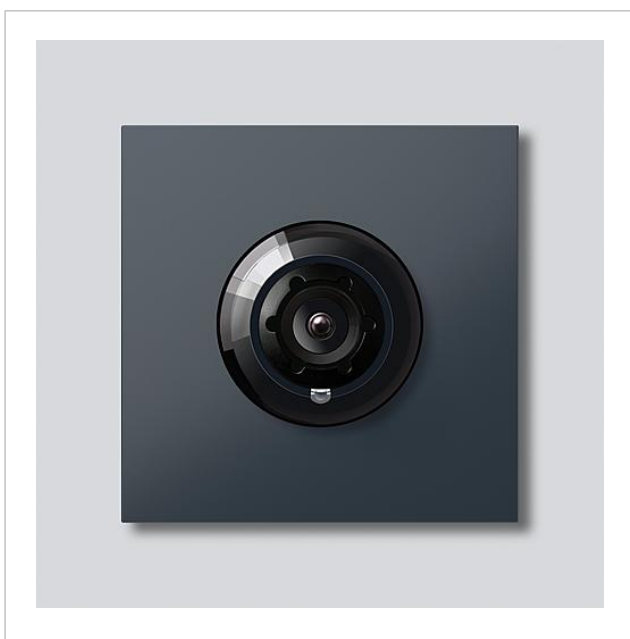

Access-Camera 130 voor
Siedle Vario
ACM 673-03 AG
210004895-03

Productomschrijving

Access-Camera 130 voor Siedle Vario met automatische dag-/nachtschakeling (True Day/Night) en geïntegreerde infrarood verlichting. Blikhoek horizontaal/verticaal: ca. 130°/100°

Wide Dynamic Range (WDR)
Kleursysteem: PAL
Beeldopnemer: CMOS sensor 1/3" 728 x 488 beeldpunten
Resolutie: 550 TV lijnen
Objectief: 2,1 mm
Voortdurend gebruik: geschikt
2-traps verwarming: geïntegreerd

Artikelinformatie

| Artikelaanduiding | Artikelomschrijving | Kleur/Materiaal | KG | Artikelnr. |
|-------------------|-------------------------------------|-----------------|----|----------------|
| ACM 673-03 AG | Access-Camera 130 voor Siedle Vario | Antraciet grijs | | F 210004895-03 |

Artikelnr.

200029836-00

210007484-00

Access-Camera 130 voor
Siedle Vario
ACM 673-03 AG

210011102

Pagina 3

Access-Camera 130 voor
Siedle Vario
ACM 673-03 AG

210011102