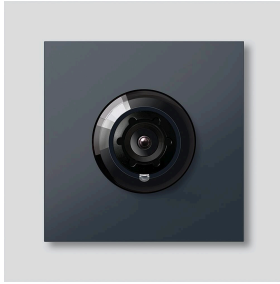

Access-Camera 130 voor
Siedle Vario
ACM 673-03 AG

210011102

Pagina 2

Artikelaanduiding

ACM 67x-...

Vario 611

Artikelomschrijving

Klemmenblok

Afdekframe voor modules

Kleur

Zwart

Grijs

KG

E

E

Artikelnr.

200029836-00

210007484-00