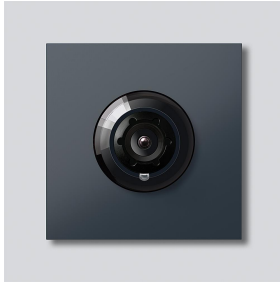

Access-Camera 130 voor
Siedle Vario
ACM 673-03 AG

210011102

Pagina 2

Artikelaanduiding

ACM 67x-...

Vario 611

Artikelomschrijving

Klemmenblok

Afdekframe voor modules

Kleur/Materiaal

Zwart

Grijs

KG

E

E

Artikelnr.

200029836-00

210007484-00