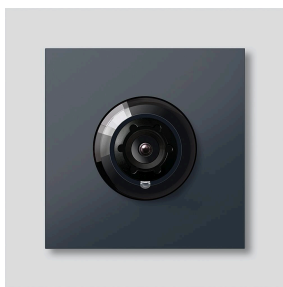

Access-Camera 130 voor
Siedle Vario
ACM 673-03 AG

210011102

Pagina 3