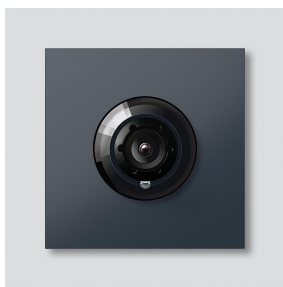

## Productomschrijving

Access-Camera 130 voor Siedle Vario met automatische dag-/nachtschakeling (True Day/Night) en geïntegreerde infrarood verlichting. Blikhoek horizontaal/verticaal: ca. 130°/100°

Wide Dynamic Range (WDR)

**Artikelnr.**

200029836-00

210007484-00

Access-Camera 130 voor  
Siedle Vario  
ACM 673-03 AG

210011102

Pagina 3

Access-Camera 130 voor  
Siedle Vario  
ACM 673-03 AG

210011102