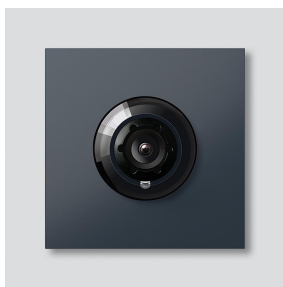

Access-Camera 130 voor
Siedle Vario
ACM 673-03 AG

210011102

Pagina 3