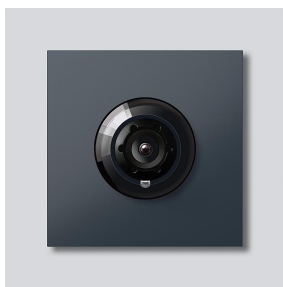

Caméra Access 130 pour  
Siedle Vario  
ACM 673-03 AG  
210004895-03

## Description du produit

Caméra Access 130 pour Siedle Vario avec commutation jour/nuit automatique (True Day/Night) et éclairage infrarouge intégré. Angle de saisie horizontalement/verticalement : env. 130 °/100 °

## Accessoires

Référence	Désignation	Couleur / Finition	GC (groupe de condition)	Code article
Vario 611 AG	Stylo de retouche	Gris anthracite	0	210007124-00

## Pièces détachées

Caméra Access 130 pour  
Siedle Vario  
ACM 673-03 AG

210011102

Page 2

Référence	Désignation	Couleur / Finition	GC (groupe de condition)	Code article
ACM 671/673/678-..., BCM 65x-..., CM 61x-...	Bulle plastique	Transparent	E	200048697-00
ACM 671/673/678-..., BCM 65x-..., CM 61x-... AG	Cache	Gris anthracite	E	210005930-00
ACM 67x-...	Bornier	Noir	E	200029836-00
Vario 611	Modules de cadre d'étanchéité	Gris	E	210007484-00