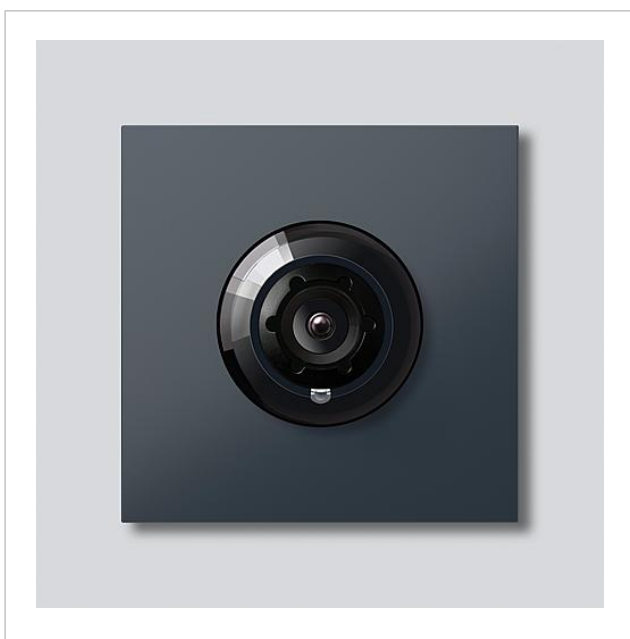

Caméra Access 130 pour
Siedle Vario
ACM 673-03 AG

210011102

Page 3