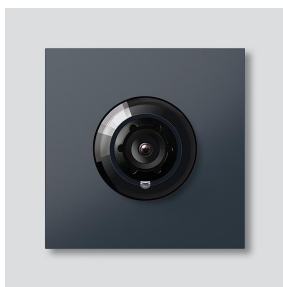

Caméra Access 130 pour
Siedle Vario
ACM 673-03 AG
210004895-03

Description du produit

Caméra Access 130 pour Siedle Vario avec commutation jour/nuit automatique (True Day/Night) et éclairage infrarouge intégré. Angle de saisie horizontalement/verticalement : env. 130 °/100 °

Wide Dynamic Range (WDR) Plage dynamique étendue
Système couleur : PAL
Appareil de prise de vues : Capteur CMOS 1/3" 728 x 488 pixels
Résolution : 550 lignes TV
Objectif : 2,1 mm
Mode continu : adapté
Chauffage à 2 niveaux : intégré

Accessoires

Référence	Désignation	Couleur	GC (groupe de condition)	Code article
Vario 611 AG	Stylo de retouche	Gris anthracite	0	210007124-00

Pièces détachées

Caméra Access 130 pour
Siedle Vario
ACM 673-03 AG

210011102

Page 2

Référence	Désignation	Couleur	GC (groupe de condition)	Code article
ACM 671/673/678-..., BCM 65x-..., CM 61x-...	Bulle plastique	Transparent	E	200048697-00
ACM 671/673/678-..., BCM 65x-..., CM 61x-... AG	Cache	Gris anthracite	E	210005930-00
ACM 67x-...	Bornier	Noir	E	200029836-00
Vario 611	Modules de cadre d'étanchéité	Gris	E	210007484-00