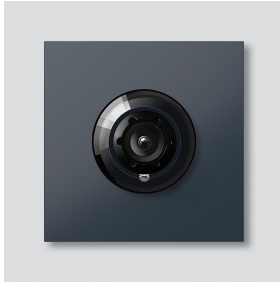

Caméra Access 130 pour
Siedle Vario
ACM 673-03 AG

210011102

Page 4

Caméra 130/180

ACM 673-... Access Module caméra 130

Information produit

1,3 MB

[télécharger](#)

Déclaration de conformité

1,5 MB

[télécharger](#)

Information complémentaire

420 kB

[télécharger](#)