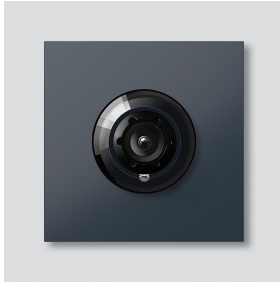

Access-Kamera 130 für
Siedle Vario
ACM 673-03 AG
210004895-03

Produktbeschreibung

Access-Kamera 130 für Siedle Vario mit automatischer Tag-/Nachtumschaltung (True Day/Night) und integrierter Infrarotbeleuchtung. Erfassungswinkel horizontal/vertikal: ca. 130°/100°

200029836-00

210007484-00

Access-Kamera 130 für
Siedle Vario
ACM 673-03 AG

210011102

Seite 3

Zeichnungen / Montage

Access-Kamera 130 für
Siedle Vario
ACM 673-03 AG

210011102