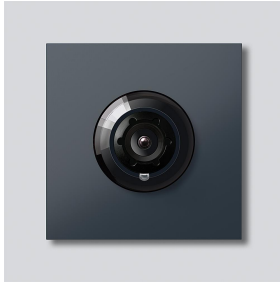

Access-Kamera 130 für
Siedle Vario
ACM 673-03 AG
210004895-03

Produktbeschreibung

Access-Kamera 130 für Siedle Vario mit automatischer Tag-/Nachtumschaltung (True Day/Night) und integrierter Infrarotbeleuchtung. Erfassungswinkel horizontal/vertikal: ca. 130°/100°

Wide Dynamic Range (WDR)
Farbsystem: PAL
Bildaufnehmer: CMOS-Sensor 1/3" 728 x 488 Pixel
Auflösung: 550 TV-Linien
Objektiv: 2,1 mm
Dauerbetrieb: geeignet
2-stufige Heizung: integriert

Technische Daten

Schutzart:	IP 54, IK 10
Umgebungstemperatur:	-20 °C bis +55 °C
Aufbauhöhe (mm):	15
Abmessungen (mm) B x H x T:	99 x 99 x 41

Artikelinformationen

Artikel-Bezeichnung	Artikelbeschreibung	Farbe	KG	Artikel-Nr.
ACM 673-03 AG	Access-Kamera 130 für Siedle Vario	Anthrazitgrau	F	210004895-03

Zubehör

Artikel-Bezeichnung	Artikelbeschreibung	Farbe	KG	Artikel-Nr.
Vario 611 AG	Lackstift	Anthrazitgrau	0	210007124-00

Ersatzteile

Artikel-Bezeichnung	Artikelbeschreibung	Farbe	KG	Artikel-Nr.
ACM 671/673/678-..., BCM 65x-..., CM 61x-...	Glashaube	Glasklar	E	200048697-00
ACM 671/673/678-..., BCM 65x-..., CM 61x-... AG	Blendrahmen	Anthrazitgrau	E	210005930-00