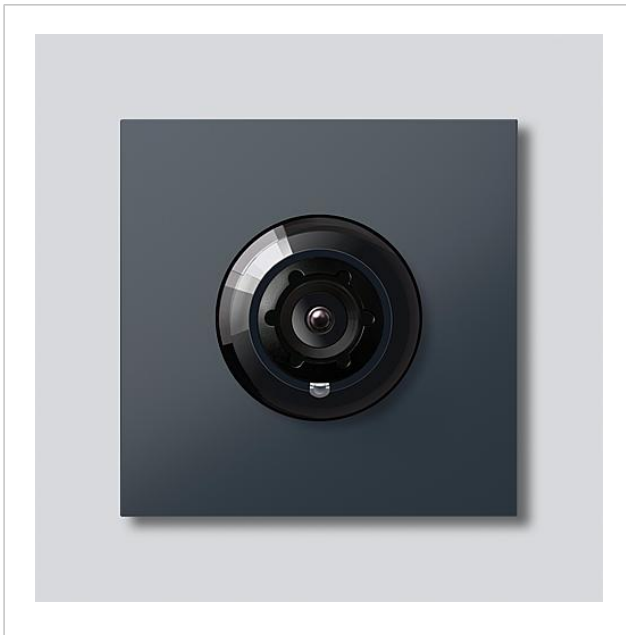

Access-Kamera 130 für
Siedle Vario
ACM 673-03 AG
210004895-03

Produktbeschreibung

Access-Kamera 130 für Siedle Vario mit automatischer Tag-/Nachtumschaltung (True Day/Night) und integrierter Infrarotbeleuchtung. Erfassungswinkel horizontal/vertikal: ca. 130°/100°

Artikelinformationen

Artikel-Bezeichnung	Artikelbeschreibung	Farbe	KG	Artikel-Nr.
ACM 673-03 AG	Access-Kamera 130 für Siedle Vario	Anthrazitgrau	F	210004895-03

Zubehör

Artikel-Bezeichnung	Artikelbeschreibung	Farbe	KG	Artikel-Nr.
Vario 611 AG	Lackstift	Anthrazitgrau	0	210007124-00

200029836-00

210007484-00

Access-Kamera 130 für
Siedle Vario
ACM 673-03 AG

210011102

Seite 3

Zeichnungen / Montage

Access-Kamera 130 für
Siedle Vario
ACM 673-03 AG

210011102