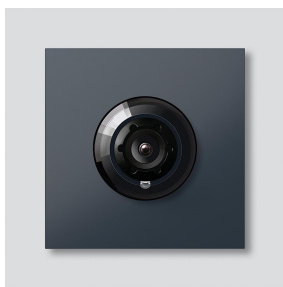

Access-kamera 130 til
Siedle Vario
ACM 673-03 AG

210011102

Side 3