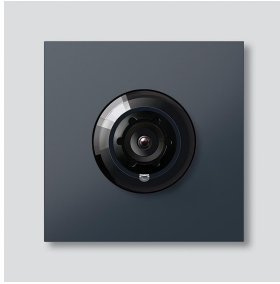

Access-kamera 130 til
Siedle Vario
ACM 673-03 AG

210011102

Side 2

Artikler-betegnelse

ACM 67x-...

Vario 611

Varebeskrivelse

Klemblok

Pakramme moduler

Farve

Sort

Gray

KG

E

E

Varenr.

200029836-00

210007484-00