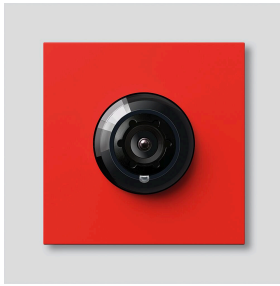

Bus-Kamera 180 für
Siedle Vario
BCM 758-0 RAL

200930184

Seite 2