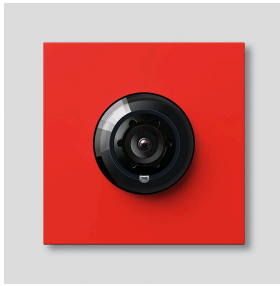

Bus-Kamera 180 für
Siedle Vario
BCM 758-0 RAL
200930184-00

Produktbeschreibung

Bus-Kamera 180 für Siedle Vario mit automatischer Tag-/Nachtumschaltung (True Day/Night) und integrierter Infrarotbeleuchtung. Erfassungswinkel horizontal/vertikal: ca. 175°/120°. Einfache Verkabelung durch vorkonfektionierte, steckbare Kabelverbindung.

Bus-Kamera 180 für
Siedle Vario
BCM 758-0 RAL

200930184

Seite 2

Zeichnungen / Montage

Bus-Kamera 180 für
Siedle Vario
BCM 758-0 RAL

200930184

Seite 3

Weitere Dokumente