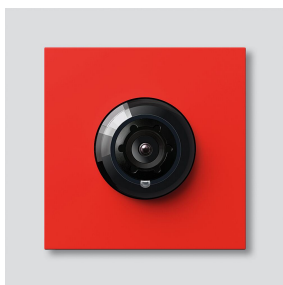

Bus-Kamera 130 für
Siedle Vario
BCM 753-0 RAL

200930183

Seite 2