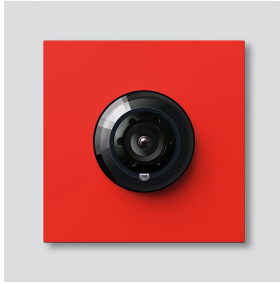

Bus-Kamera 130 für
Siedle Vario
BCM 753-0 RAL

200930183

Seite 3

Weitere Dokumente

Bus-Kamera 130/180	Produktinformation	793 kB	herunterladen
BCM 753-...	Konformitätserklärung	346 kB	herunterladen
REACH und RoHs Konformität	Zusatzinformation	420 kB	herunterladen