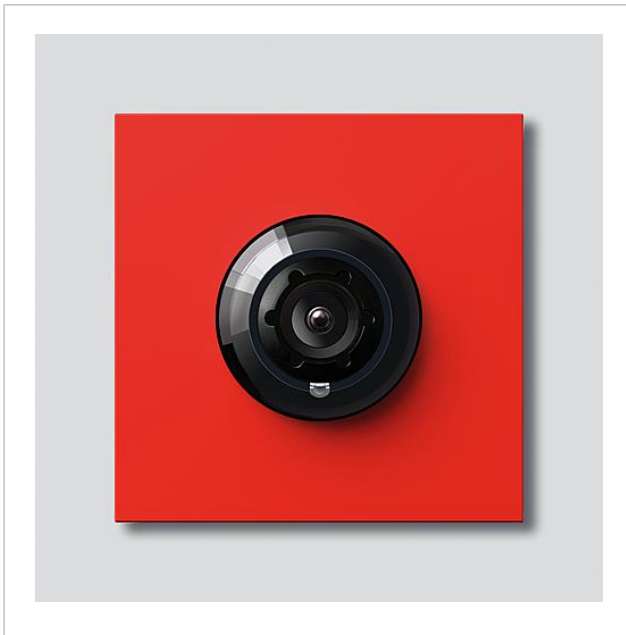

Systemfreie Kamera 180
für Siedle Vario
CM 618-02 RAL

200930037-01

Produktbeschreibung

Systemfreie Kamera 180 für Siedle Vario mit automatischer Tag-/Nachtumschaltung (True Day/Night) und integrierter Infrarotbeleuchtung. Erfassungswinkel horizontal/vertikal: ca. 175°/120°

Vollbild oder 9 Bildausschnitte wählbar
Elektronische Bildentzerrung im Vollbild
Erweiterter Erfassungswinkel im Randbereich bei gewählten Bildausschnitt
Gegenlichtkompensation (BLC)
Wide Dynamic Range (WDR)
Farbsystem: PAL
Bildaufnehmer: CMOS-Sensor 1/2,7" 1920 x 1080 Pixel
Auflösung: 600 TV-Linien
Objektiv: 1,55 mm
Dauerbetrieb: geeignet
2-stufige Heizung: 12 V AC max. 130 mA
Videoausgang: 1 Vss an 75 Ohm

Systemfreie Kamera 180
für Siedle Vario
CM 618-02 RAL

200930020

Seite 2

Zeichnungen / Montage

Systemfreie Kamera 180
für Siedle Vario
CM 618-02 RAL

200930020

Seite 3

Weitere Dokumente