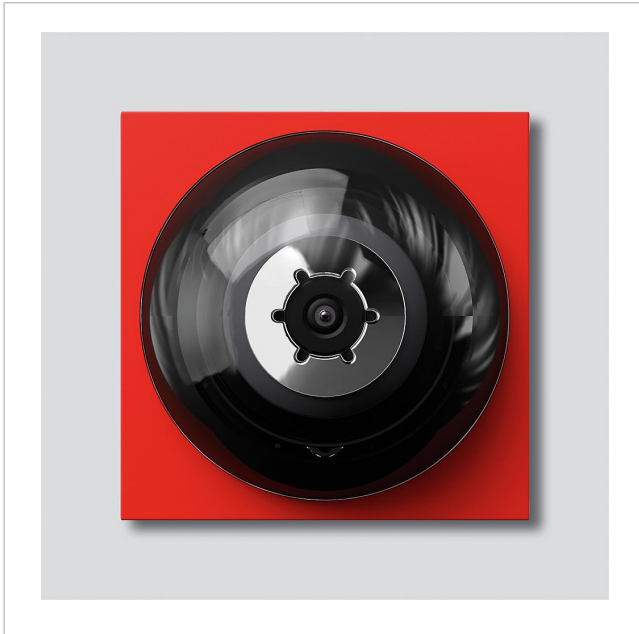

Bus-Kamera 80 für
Siedle Vario
BCMC 650-03 RAL

200930019-01

Produktbeschreibung

Bus-Kamera 80 für Siedle Vario mit automatischer Tag-/Nachtumschaltung (True Day/Night) und integrierter Infrarotbeleuchtung. Erfassungswinkel horizontal/vertikal: ca. 80°/60°

Farbsystem: PAL

Bildaufnehmer: CMOS-Sensor 1/3" 756 x 504 Pixel

Auflösung: 550 TV-Linien

Objektiv: 2,9 mm

Verstellbereich mechanisch: 30° horizontal/vertikal

2-stufige Heizung: 12 V AC max. 130 mA

Technische Daten

Schutzart:	IP 54, IK 10
Umgebungstemperatur:	-20 °C bis +55 °C
Aufbauhöhe (mm):	32
Abmessungen (mm) B x H x T:	99 x 99 x 58

Bus-Kamera 80 für
Siedle Vario
BCMC 650-03 RAL

200930102

Seite 2

Zeichnungen / Montage