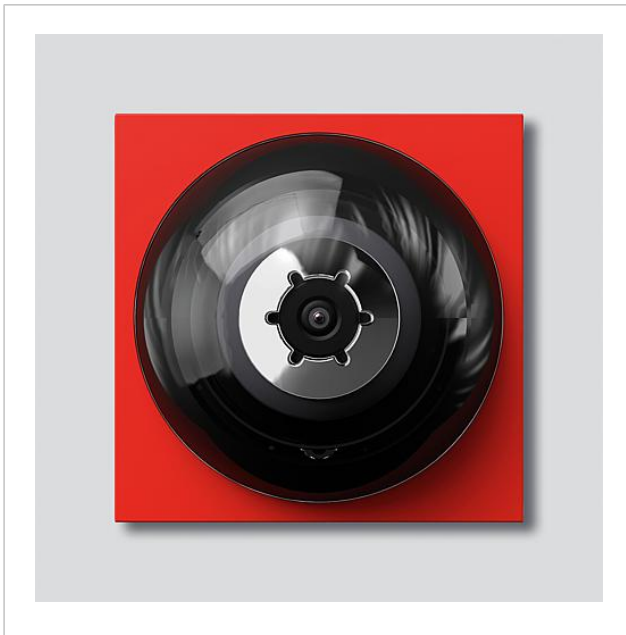

Bus-Kamera 80 für
Siedle Vario
BCMC 650-03 RAL

200930019-01

Produktbeschreibung

Bus-Kamera 80 für Siedle Vario mit automatischer Tag-/Nachtumschaltung (True Day/Night) und integrierter Infrarotbeleuchtung. Erfassungswinkel horizontal/vertikal: ca. 80°/60°

Farbsystem: PAL

Bildaufnehmer: CMOS-Sensor 1/3" 756 x 504 Pixel

Auflösung: 550 TV-Linien

Objektiv: 2,9 mm

Verstellbereich mechanisch: 30° horizontal/vertikal

2-stufige Heizung: 12 V AC max. 130 mA

Technische Daten

Schutzart:	IP 54, IK 10
Umgebungstemperatur:	-20 °C bis +55 °C
Aufbauhöhe (mm):	32
Abmessungen (mm) B x H x T:	99 x 99 x 58

Bus-Kamera 80 für
Siedle Vario
BCMC 650-03 RAL

200930102

Seite 2

Zeichnungen / Montage