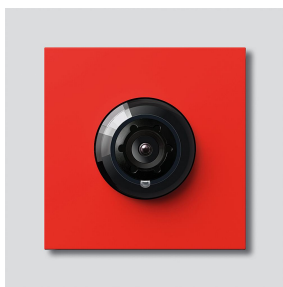

Bus-Kamera 180 für
Siedle Vario
BCM 658-02 RAL

200930021

Seite 2