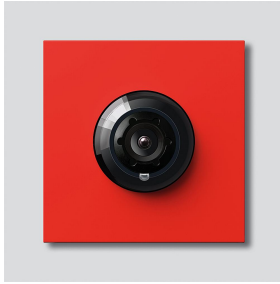

Bus-Kamera 130 für
Siedle Vario
BCM 653-03 RAL

200932200

Seite 3

Weitere Dokumente

Kamera 130/180	Produktinformation	823 kB	herunterladen
BCM 653-... Bus-Kamera-Modul 130	Konformitätserklärung	3,2 MB	herunterladen