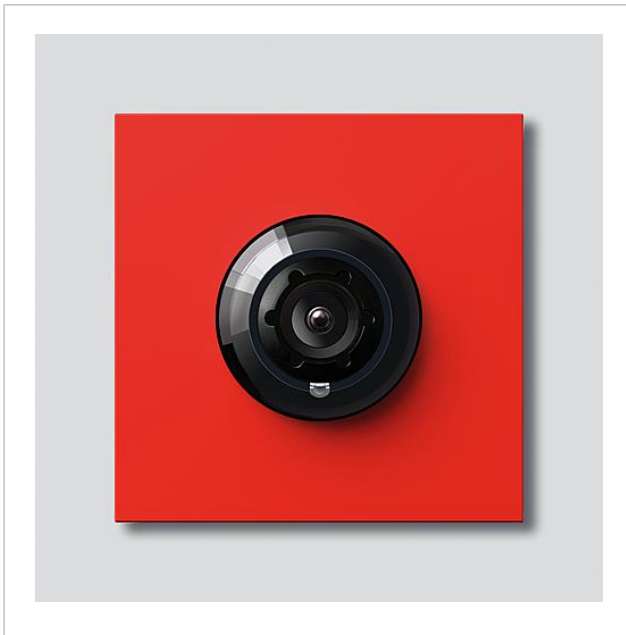

Zeichnungen / Montage