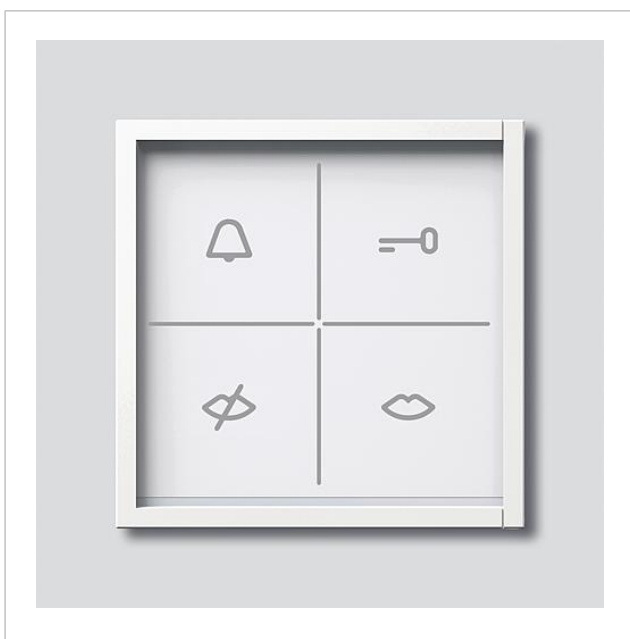

Indikering av tillståndet
modul
ZAM 600-01 W

200087980

Sida 2