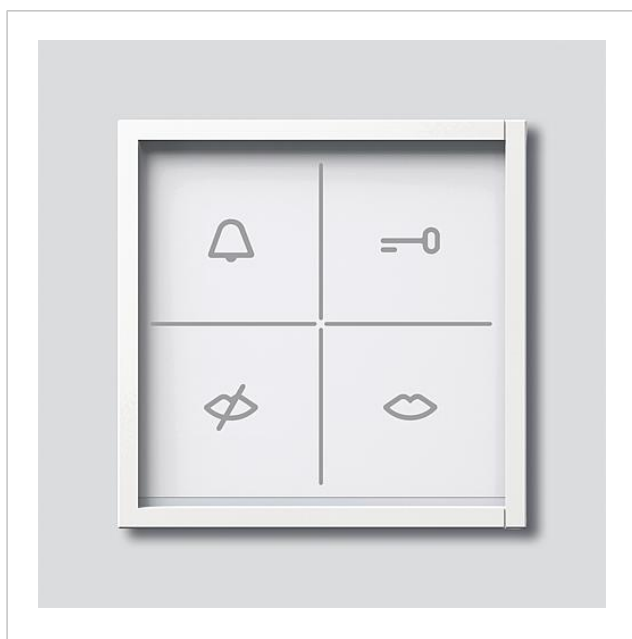

Tilstandsvisning-modul
ZAM 600-01 W

200087980-00

Produktbeskrivelse

Statusindikering-modul med optisk og akustisk tilbagemelding. LED-oplyste symboler signalerer tilstandene "Opkald", "Ikke hjemme", "Samtale" og "Dør åbner".

Til brug i samtaleanlæg Siedle In-Home-bus eller Siedle Multi.

I forbindelse med In-Home-bussen må det kun bruges sammen med bus-dørhøjtaleren Plus BTLM 651-...

Tekniske specifikationer

Driftsspænding:	12 V AC, 15–32 V DC
Driftsstrøm:	70 mA
Kapslingsklasse:	IP 54
Omgivelsestemperatur:	–20 °C til +55 °C
Mål (mm) b x h x d:	99 x 99 x 26

Artikelinformationer

Artikler-betegnelse	Varebeskrivelse	Farve	KG	Varenr.
ZAM 600-01 W	Tilstandsvisning-modul	Hvid	E	200087980-00

Tilbehør

Artikler-betegnelse	Varebeskrivelse	Farve	KG	Varenr.
Vario 611 W	Udbedringslak	Hvid	0	210007116-00

Reserve dele

Artikler-betegnelse	Varebeskrivelse	Farve	KG	Varenr.
Vario 611	Pakramme moduler	Gray	E	210007484-00
ZAM 600-...	Klemblok	Sort	E	210010989-00

Tilstandsvisning-modul
ZAM 600-01 W

200087980

Side 2