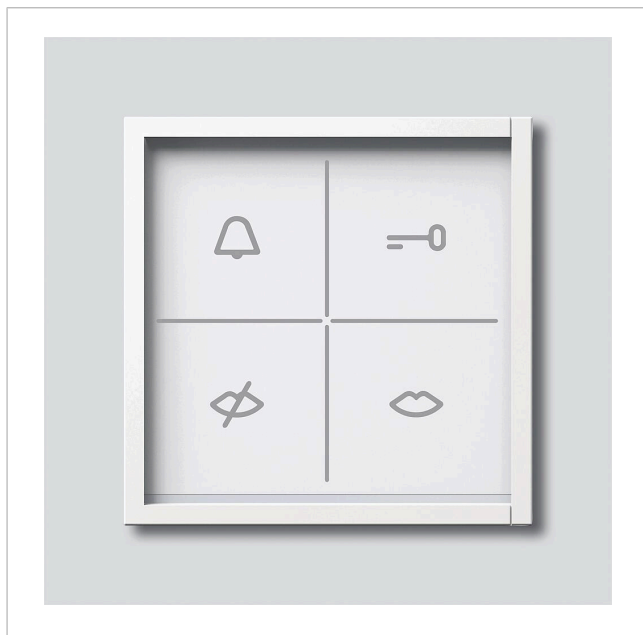

Tilstandsvisning-modul
ZAM 600-01 W

200087980-00

Produktbeskrivelse

Statusindikering-modul med optisk og akustisk tilbagemelding. LED-oplyste symboler signalerer tilstandene "Opkald", "Ikke hjemme", "Samtale" og "Dør åbner".

Til brug i samtaleanlæg Siedle In-Home-bus eller Siedle Multi.

I forbindelse med In-Home-bussen må det kun bruges sammen med bus-dørhøjtaleren Plus BTLM 651-...

Tekniske specifikationer

Driftsspænding:	12 V AC, 15–32 V DC
Driftsstrøm:	70 mA
Kapslingsklasse:	IP 54
Omgivelsestemperatur:	–20 °C til +55 °C
Mål (mm) b x h x d:	99 x 99 x 26

Artikelinformationer

Artikler-betegnelse	Varebeskrivelse	Farve	KG	Varenr.
ZAM 600-01 W	Tilstandsvisning-modul	Hvid	E	200087980-00

Tilbehør

Artikler-betegnelse	Varebeskrivelse	Farve	KG	Varenr.
Vario 611 W	Udbedringslak	Hvid	0	210007116-00

Reserve dele

Artikler-betegnelse	Varebeskrivelse	Farve	KG	Varenr.
Vario 611	Pakramme moduler	Gray	E	210007484-00
ZAM 600-...	Klemblok	Sort	E	210010989-00

Tilstandsvisning-modul
ZAM 600-01 W

200087980

Side 2