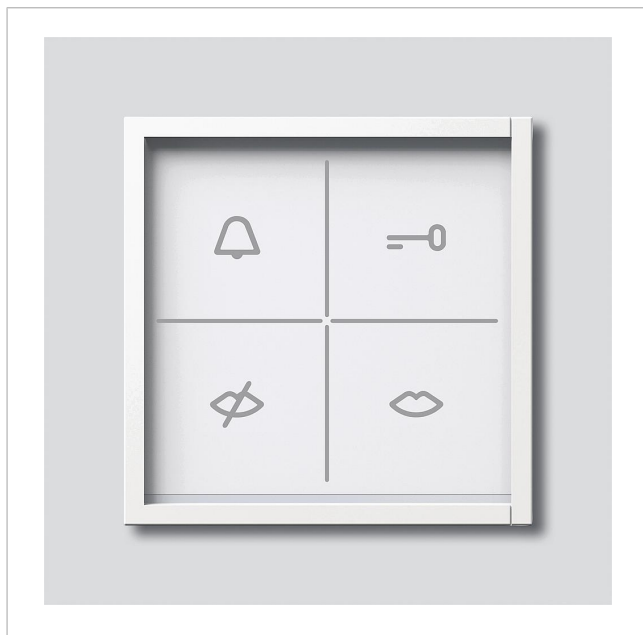

Tilstandsvisning-modul
ZAM 600-01 W

200087980-00

Produktbeskrivelse

Statusindikering-modul med optisk og akustisk tilbagemelding. LED-oplyste symboler signalerer tilstandene "Opkald", "Ikke hjemme", "Samtale" og "Dør åbner".

Til brug i samtaleanlæg Siedle In-Home-bus eller Siedle Multi.

I forbindelse med In-Home-bussen må det kun bruges sammen med bus-dørhøjtaleren Plus BTLM 651-...

Tekniske specifikationer

Driftsspænding:	12 V AC, 15–32 V DC
Driftsstrøm:	70 mA
Kapslingsklasse:	IP 54
Omgivelsestemperatur:	–20 °C til +55 °C
Mål (mm) b x h x d:	99 x 99 x 26

Artikelinformationer

Artikler-betegnelse	Varebeskrivelse	Farve	KG	Varenr.
ZAM 600-01 W	Tilstandsvisning-modul	Hvid	E	200087980-00

Tilbehør

Artikler-betegnelse	Varebeskrivelse	Farve	KG	Varenr.
Vario 611 W	Udbedringslak	Hvid	0	210007116-00

Reserve dele

Artikler-betegnelse	Varebeskrivelse	Farve	KG	Varenr.
Vario 611	Pakramme moduler	Gray	E	210007484-00
ZAM 600-...	Klemblok	Sort	E	210010989-00

Tilstandsvisning-modul
ZAM 600-01 W

200087980

Side 2