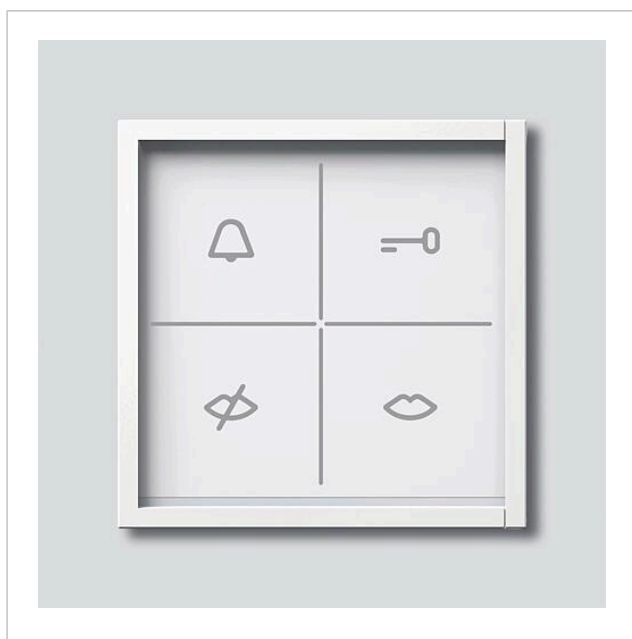

Tilstandsvisning-modul
ZAM 600-01 W

200087980-00

Produktbeskrivelse

Statusindikering-modul med optisk og akustisk tilbagemelding. LED-oplyste symboler signalerer tilstandene "Opkald", "Ikke hjemme", "Samtale" og "Dør åbner".

Til brug i samtaleanlæg Siedle In-Home-bus eller Siedle Multi.

I forbindelse med In-Home-bussen må det kun bruges sammen med bus-dørhøjtaleren Plus BTLM 651-...

Tekniske specifikationer

Driftsspænding:	12 V AC, 15–32 V DC
Driftsstrøm:	70 mA
Kapslingsklasse:	IP 54
Omgivelsestemperatur:	–20 °C til +55 °C
Mål (mm) b x h x d:	99 x 99 x 26

Artikelinformationer

Artikler-betegnelse	Varebeskrivelse	Farve	KG	Varenr.
ZAM 600-01 W	Tilstandsvisning-modul	Hvid	E	200087980-00

Tilbehør

Artikler-betegnelse	Varebeskrivelse	Farve	KG	Varenr.
Vario 611 W	Udbedringslak	Hvid	0	210007116-00

Reserve dele

Artikler-betegnelse	Varebeskrivelse	Farve	KG	Varenr.
Vario 611	Pakramme moduler	Gray	E	210007484-00
ZAM 600-...	Klemblok	Sort	E	210010989-00

Tilstandsvisning-modul
ZAM 600-01 W

200087980

Side 2