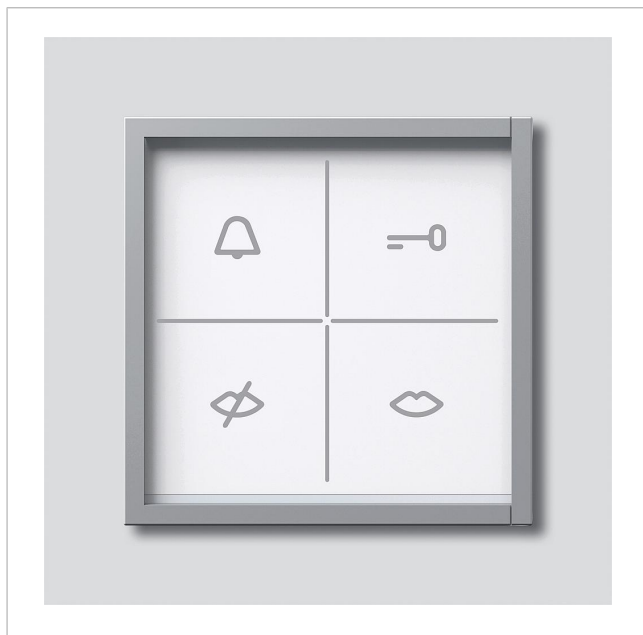

Indikering av tillståndet
modul
ZAM 670-0 SM
200087921-00

Produktbeskrivning

Statusindikator-modul med optisk och akustisk returinformation. De olika symbolerna med LED-bakgrundsbelysning signalerar tillstånden "Anrop", "Kan ej nås", "Tala" och "Öppna dörr". För användning i kommunikationssystemet Siedle Access Professional.

Tekniska data

Driftspänning:	12 V AC, 15–32 V DC
Driftsström:	70 mA
Skyddstyp:	IP 54
Omgivningstemperatur:	–20 °C till +55 °C
Mått (mm) B x H x D:	99 x 99 x 26

Artikelinformationer

Artikelbeteckning	Artikelbeskrivning	Färg/Material	KG Artikel-nr
ZAM 670-0 SM	Indikering av tillståndet modul	Silver metallic	F 200087921-00

Reservdelar

Artikelbeteckning	Artikelbeskrivning	Färg/Material	KG	Artikel-nr
Vario 611	Tätningssram modulerna	Grå	E	210007484-00
ZAM 670-...	Anslutningsplint	Svart	E	210010990-00

Indikering av tillståndet
modul
ZAM 670-0 SM