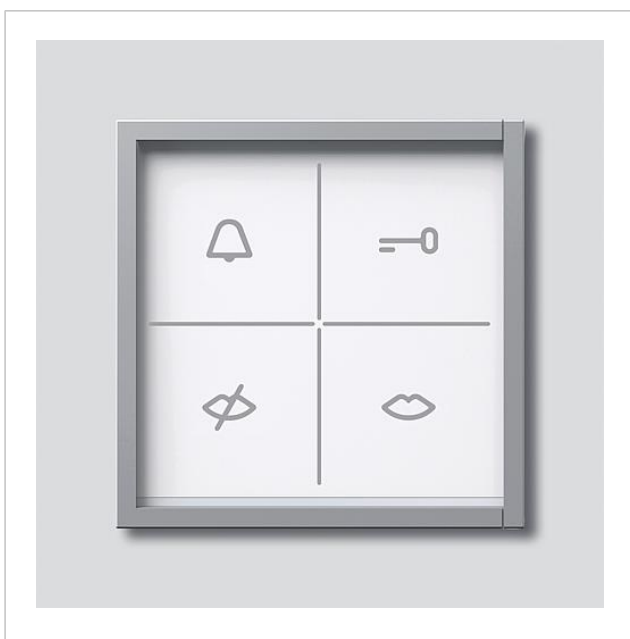

Indikering av tillståndet
modul
ZAM 670-0 SM

200087921

Sida 2