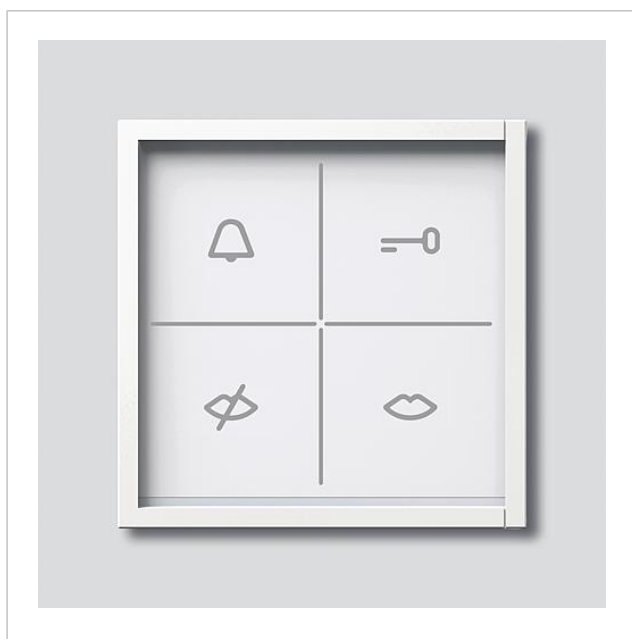

Toestandswaergave
module
ZAM 670-0 W

200087920

Pagina 2