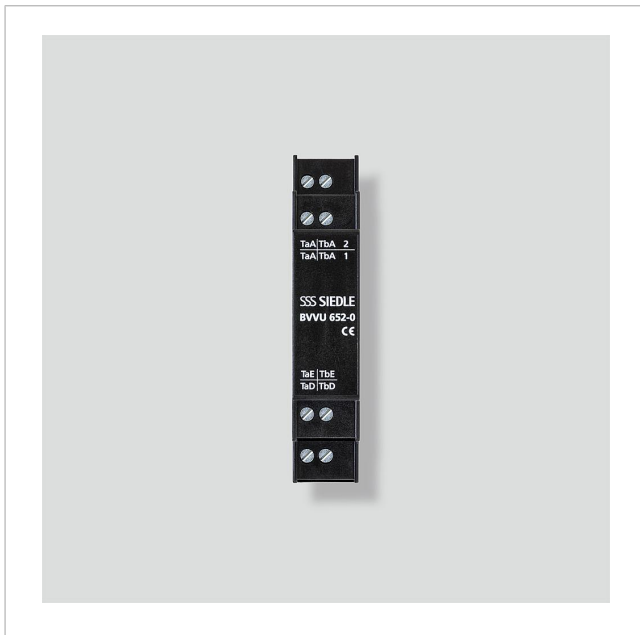

Distributeur vidéo bus
asymétrique, barre DIN
BVVU 652-0

200049631-00

Description du produit

Distributeur vidéo bus asymétrique pour la barre DIN, composé de 2 distributeurs reliés en interne pour le découplage/couplage de bus In-Home : Vidéo.

Aux sorties TaA et TbA, on raccorde toujours une platine de rue vidéo ou une platine intérieure vidéo. Le BVVU 652-... est conçu pour un montage dans tableau de distribution et il peut être monté sur une barre DIN.

Caractéristiques techniques

Indice de protection :	IP 20
Température ambiante :	0 °C à +40 °C
Unité de Division (UD) :	1
Dimensions (mm) l x H x P :	18 x 90 x 60

Informations articles

Référence	Désignation	Couleur / Finition	GC (groupe de condition)	Code article
BVVU 652-0	Distributeur vidéo bus asymétrique, barre DIN	Noir	D	200049631-00

Pièces détachées

Référence	Désignation	Couleur / Finition	GC (groupe de condition)	Code article
BVVU 650-...	Élément RC	Divers	E	200032352-00

Distributeur vidéo bus
asymétrique, barre DIN
BVVU 652-0

200049631