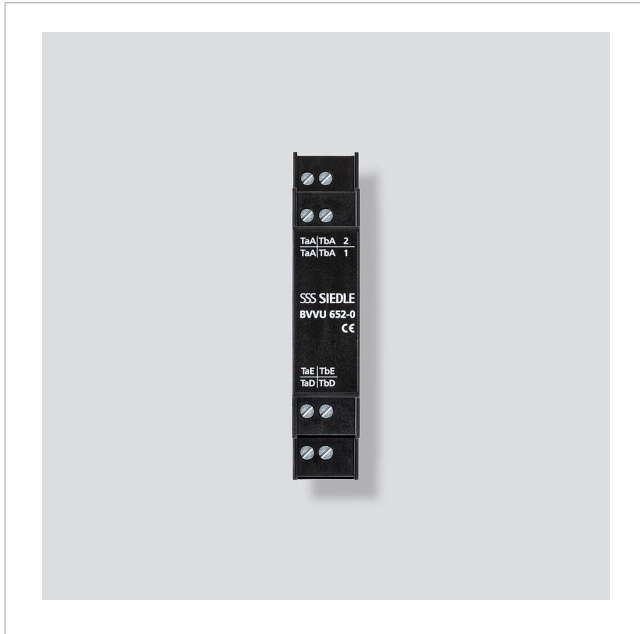

Distributeur vidéo bus
asymétrique, barre DIN
BVVU 652-0

200049631-00

Description du produit

Distributeur vidéo bus asymétrique pour la barre DIN, composé de 2 distributeurs reliés en interne pour le découplage/couplage de bus In-Home : Vidéo.

Aux sorties TaA et TbA, on raccorde toujours une platine de rue vidéo ou une platine intérieure vidéo. Le BVVU 652-... est conçu pour un montage dans tableau de distribution et il peut être monté sur une barre DIN.

Caractéristiques techniques

Indice de protection :	IP 20
Température ambiante :	0 °C à +40 °C
Unité de Division (UD) :	1
Dimensions (mm) l x H x P :	18 x 90 x 60

Informations articles

Référence	Désignation	Couleur	GC (groupe de condition)	Code article
BVVU 652-0	Distributeur vidéo bus asymétrique, barre DIN	Noir	D	200049631-00