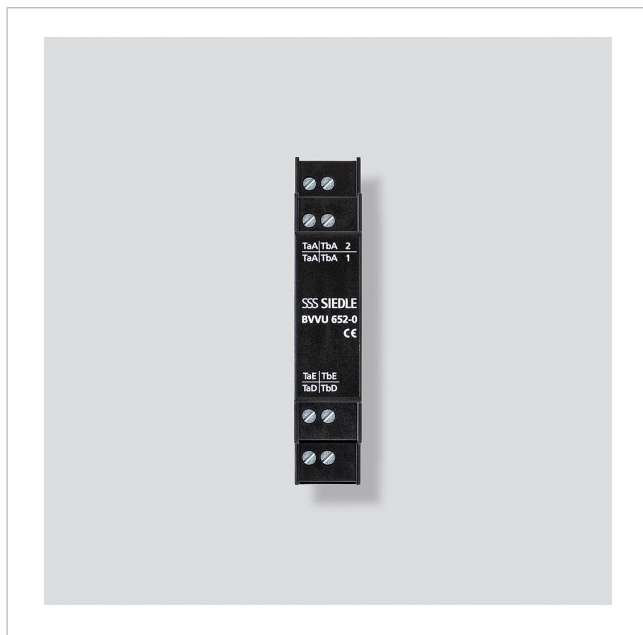

Distributeur vidéo bus
asymétrique, barre DIN
BVVU 652-0

200049631-00

Description du produit

Distributeur vidéo bus asymétrique pour la barre DIN, composé de 2 distributeurs reliés en interne pour le découplage/couplage de bus In-Home : Vidéo.

Aux sorties TaA et TbA, on raccorde toujours une platine de rue vidéo ou une platine intérieure vidéo. Le BVVU 652-... est conçu pour un montage dans tableau de distribution et il peut être monté sur une barre DIN.

Caractéristiques techniques

Indice de protection :	IP 20
Température ambiante :	0 °C à +40 °C
Unité de Division (UD) :	1
Dimensions (mm) l x H x P :	18 x 90 x 60

Informations articles

Référence	Désignation	Couleur / Finition	GC (groupe de condition)	Code article
BVVU 652-0	Distributeur vidéo bus asymétrique, barre DIN	Noir	D	200049631-00

Pièces détachées

Référence	Désignation	Couleur / Finition	GC (groupe de condition)	Code article
BVVU 650-...	Élément RC	Divers	E	200032352-00

Distributeur vidéo bus
asymétrique, barre DIN
BVVU 652-0

200049631