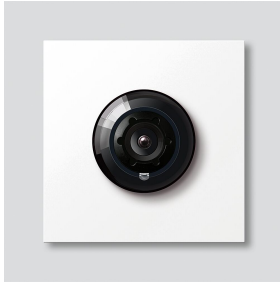

Buss-kamera 180 för
Siedle Vario
BCM 658-02 W
200049364-01

Produktbeskrivning

Buss-kamera 180 för Siedle Vario med automatisk omkoppling dag/natt (True Day/Night) och integrerad infraröd belysning. Täckningsvinkel horisontalt/vertikalt: ca 175°/120°

Möjligt att välja mellan helbild eller 9 bildavsnitt
Elektronisk bildutjämning i helbilden
Utvidgad täckningsvinkel för det valda bildavsnittets utkanter
Motljuskompensation (BLC)
Brett dynamiskt omfång (WDR - Wide Dynamic Range)
Färgsystem: PAL
Bildupptagare: CMOS-sensor 1/2,7" 1920 x 1080 pixel
Upplösning: 600 TV-linjer
Objektiv: 1,55 mm
2-steps-värme: 12 V AC max. 130 mA

Tekniska data

Skyddstyp:	IP 54, IK 10
Omgivningstemperatur:	-20 °C till +55 °C
Konstruktionshöjd (mm):	15
Mått (mm) B x H x D:	99 x 99 x 41

Artikelinformationer

Artikelbeteckning	Artikelbeskrivning	Färg	KG	Artikel-nr
BCM 658-02 W	Buss-kamera 180 för Siedle Vario	Vit	D	200049364-01

Tillbehör

Artikelbeteckning	Artikelbeskrivning	Färg	KG	Artikel-nr
Vario 611 W	Reparera färg	Vit	0	210007116-00

Reservdelar

Buss-kamera 180 för
Siedle Vario
BCM 658-02 W

210009593

Sida 2

Artikelbeteckning	Artikelbeskrivning	Färg	KG	Artikel-nr
ACM 671/673/678-..., BCM 65x-..., CM 61x-...	Glaskåpa	Glasklar	E	200048697-00
ACM 671/673/678-..., BCM 65x-..., CM 61x-... W	Skyddsram	Vit	E	200048698-00
BCM 65x-..., BCMx 650-... Vario 611	Anslutningsplint Tätningssram modulerna	Svart Grå	E E	200029921-00 210007484-00