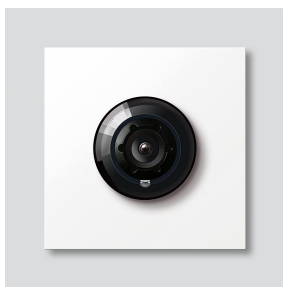

Buss-kamera 180 för
Siedle Vario
BCM 658-02 W
200049364-01

Produktbeskrivning

Buss-kamera 180 för Siedle Vario med automatisk omkoppling dag/natt (True Day/Night) och integrerad infraröd belysning. Täckningsvinkel horisontalt/vertikalt: ca 175°/120°

Möjligt att välja mellan helbild eller 9 bildavsnitt
Elektronisk bildutjämning i helbilden
Utvidgad täckningsvinkel för det valda bildavsnittets utkanter
Motljuskompensation (BLC)
Brett dynamiskt omfång (WDR - Wide Dynamic Range)
Färgsystem: PAL
Bildupptagare: CMOS-sensor 1/2,7" 1920 x 1080 pixel
Upplösning: 600 TV-linjer
Objektiv: 1,55 mm
2-steps-värme: 12 V AC max. 130 mA

Tekniska data

Skyddstyp:	IP 54, IK 10
Omgivningstemperatur:	-20 °C till +55 °C
Konstruktionshöjd (mm):	15
Mått (mm) B x H x D:	99 x 99 x 41

Artikelinformationer

Artikelbeteckning	Artikelbeskrivning	Färg	KG	Artikel-nr
BCM 658-02 W	Buss-kamera 180 för Siedle Vario	Vit	D	200049364-01

Tillbehör

Artikelbeteckning	Artikelbeskrivning	Färg	KG	Artikel-nr
Vario 611 W	Reparera färg	Vit	0	210007116-00

Reservdelar

Buss-kamera 180 för
Siedle Vario
BCM 658-02 W

210009593

Sida 2

Artikelbeteckning	Artikelbeskrivning	Färg	KG	Artikel-nr
ACM 671/673/678-..., BCM 65x-..., CM 61x-...	Glaskåpa	Glasklar	E	200048697-00
ACM 671/673/678-..., BCM 65x-..., CM 61x-... W	Skyddsram	Vit	E	200048698-00
BCM 65x-..., BCMx 650-... Vario 611	Anslutningsplint Tätningssram modulerna	Svart Grå	E E	200029921-00 210007484-00