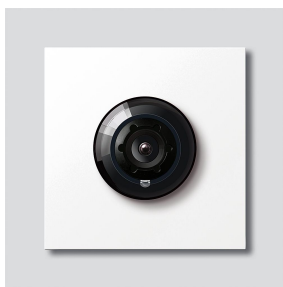

Bus-Camera 180 voor
Siedle Vario
BCM 658-02 W

200049364-01

Productomschrijving

Bus-Camera 180 voor Siedle Vario met automatische dag-/nachtomschakeling (True Day/Night) en geïntegreerde infrarood verlichting. Blikhoek horizontaal/verticaal: ca. 175°/120°

Naar keuze volledig beeld of 9 beelduitsneden
Elektronische beeldontstoring in volledig beeld
Uitgebreide blikhoek in het randbereik bij gekozen beelduitsnede
Tegenlichtcompensatie (BLC)
Wide Dynamic Range (WDR)
Kleursysteem: PAL
Beeldopnemer: CMOS sensor 1/2,7" 1920 x 1080 beeldpunten
Resolutie: 600 TV lijnen
Objectief: 1,55 mm
2-traps verwarming: 12 V AC max. 130 mA

Technische gegevens

Beschermingsklasse:	IP 54, IK 10
Omgevingstemperatuur:	-20 °C tot +55 °C
Opbouwhoogte (mm):	15
Afmetingen (mm) B x H x D:	99 x 99 x 41

Artikelinformatie

Artikelaanduiding	Artikelomschrijving	Kleur/Materiaal	KG Artikelnr.
BCM 658-02 W	Bus-Camera 180 voor Siedle Vario	Wit	D 200049364-01

Accessoires

Artikelaanduiding	Artikelomschrijving	Kleur/Materiaal	KG	Artikelnr.
Vario 611 W	Lakstift	Wit	0	210007116-00

Onderdelen

Bus-Camera 180 voor
Siedle Vario
BCM 658-02 W

210009593

Pagina 2

Artikelaanduiding	Artikelomschrijving	Kleur/Materiaal	KG	Artikelnr.
ACM 671/673/678-..., BCM 65x-..., CM 61x-...	Glasvenster	Glashelder	E	200048697-00
ACM 671/673/678-..., BCM 65x-..., CM 61x-... W	Afdekframe	Wit	E	200048698-00
BCM 65x-..., BCMx 650-... Vario 611	Klemmenblok Afdekframe voor modules	Zwart Grijs	E E	200029921-00 210007484-00