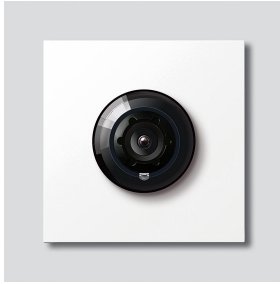

Bus-Camera 180 voor
Siedle Vario
BCM 658-02 W

200049364-01

Productomschrijving

Bus-Camera 180 voor Siedle Vario met automatische dag-/nachtomschakeling (True Day/Night) en geïntegreerde infrarood verlichting. Blikhoek horizontaal/verticaal: ca. 175°/120°

Naar keuze volledig beeld of 9 beelduitsneden
Elektronische beeldontstoring in volledig beeld
Uitgebreide blikhoek in het randbereik bij gekozen beelduitsnede
Tegenlichtcompensatie (BLC)
Wide Dynamic Range (WDR)
Kleursysteem: PAL
Beeldopnemer: CMOS sensor 1/2,7" 1920 x 1080 beeldpunten
Resolutie: 600 TV lijnen
Objectief: 1,55 mm
2-traps verwarming: 12 V AC max. 130 mA

Technische gegevens

Beschermingsklasse:	IP 54, IK 10
Omgevingstemperatuur:	-20 °C tot +55 °C
Opbouwhoogte (mm):	15
Afmetingen (mm) B x H x D:	99 x 99 x 41

Artikelinformatie

Artikelaanduiding	Artikelomschrijving	Kleur/Materiaal	KG Artikelnr.
BCM 658-02 W	Bus-Camera 180 voor Siedle Vario	Wit	D 200049364-01

Accessoires

Artikelaanduiding	Artikelomschrijving	Kleur/Materiaal	KG	Artikelnr.
Vario 611 W	Lakstift	Wit	0	210007116-00

Onderdelen

Bus-Camera 180 voor
Siedle Vario
BCM 658-02 W

210009593

Pagina 2

Artikelaanduiding	Artikelomschrijving	Kleur/Materiaal	KG	Artikelnr.
ACM 671/673/678-..., BCM 65x-..., CM 61x-...	Glasvenster	Glashelder	E	200048697-00
ACM 671/673/678-..., BCM 65x-..., CM 61x-... W	Afdekframe	Wit	E	200048698-00
BCM 65x-..., BCMx 650-... Vario 611	Klemmenblok Afdekframe voor modules	Zwart Grijs	E E	200029921-00 210007484-00